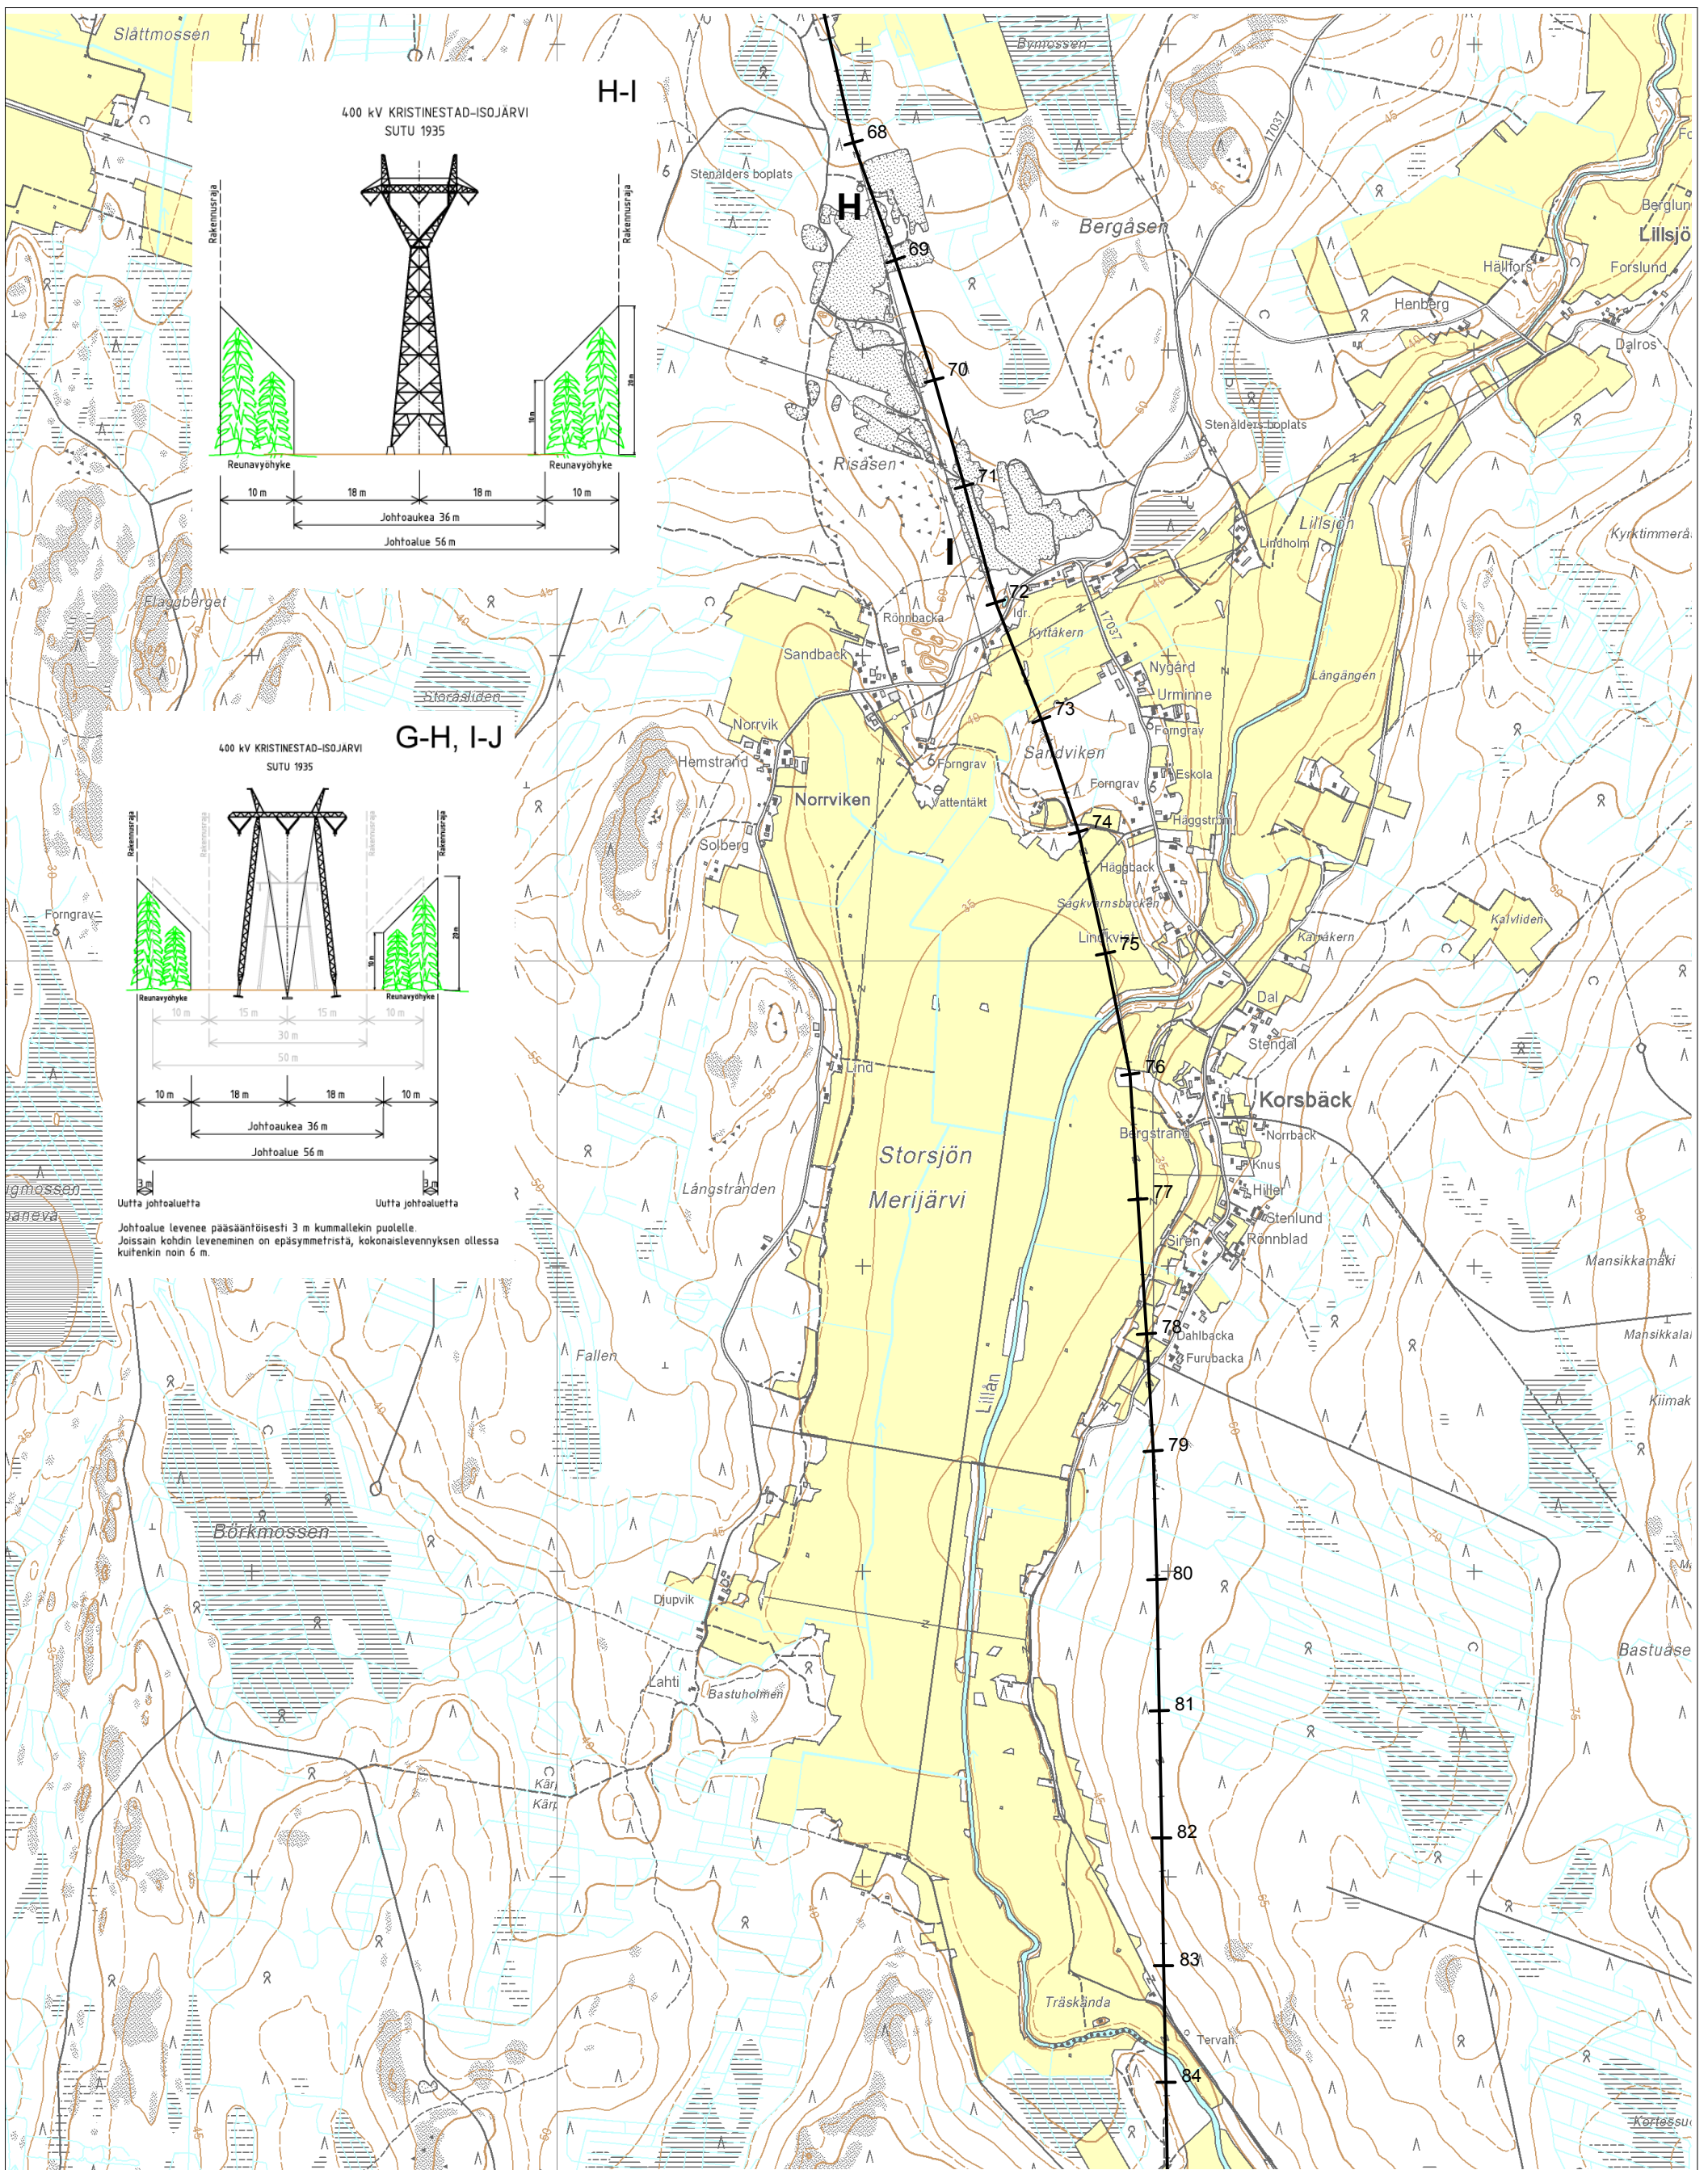

Suunnitellut

Piirtänyt pvm.
12.8.2011 SLA
 Hyväksynyt pvm.

Mittakaava
1:20000

Koko
A3

Piirustusnumero

Muutos

Lehti
4

Lehtiä
18