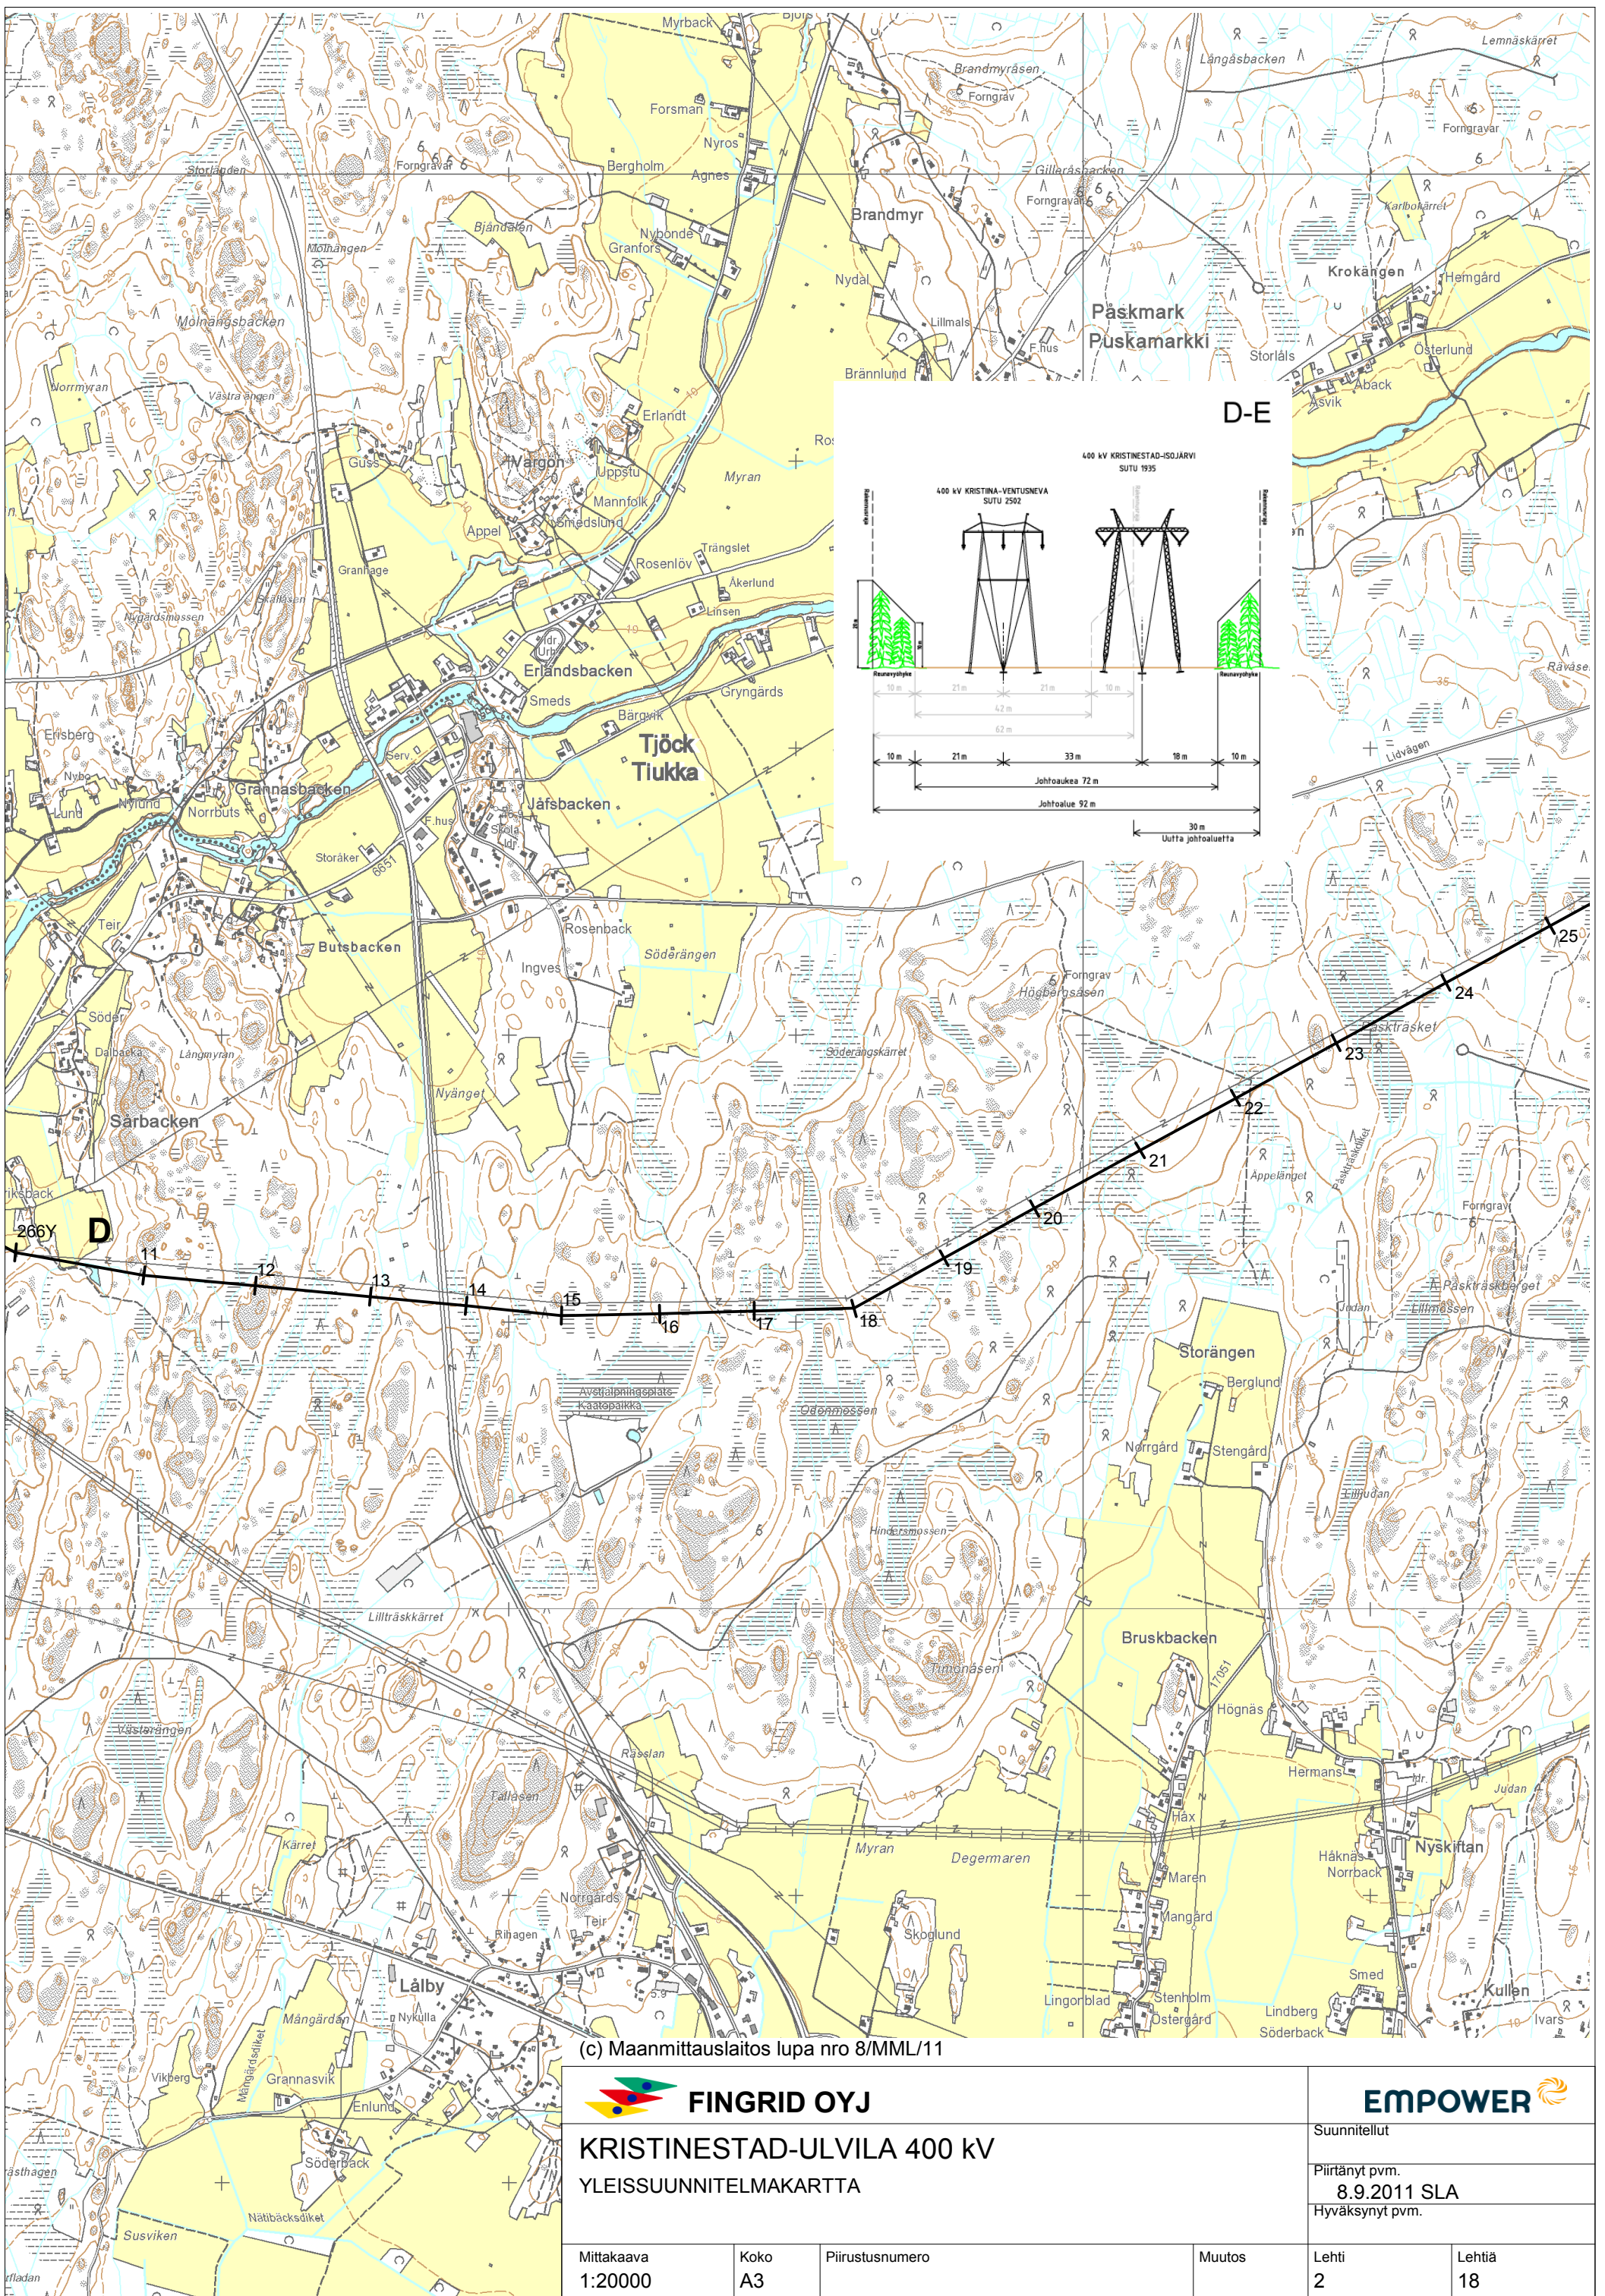

**KRISTINESTAD-ULVILA 400 kV
YLEISSUUNNITELMAKARTTA**

Suunnitellut

Piirtänyt pvm.
8.9.2011 SLA
Hyväksynyt pvm.

Mittakaava 1:20000	Koko A3	Piirustusnumero	Muutos	Lehti 1	Lehtiä 18
-----------------------	------------	-----------------	--------	------------	--------------