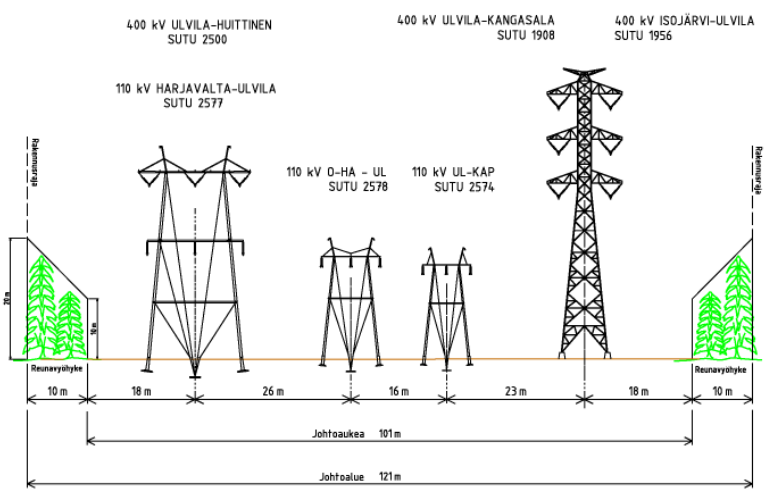

(c) Maanmittauslaitos lupa nro 8/MML/11

FINGRID OYJ			EMPOWER		
KRISTINESTAD-ULVILA 400 kV YLEISSUUNNITELMAKARTTA			Suunnitellut		
			Piirtänyt pvm. 8.9.2011 SLA		
			Hyväksynyt pvm.		
Mittakaava	Koko	Piirustusnumero	Muutos	Lehti	Lehtiä
1:20000	A3			18	18