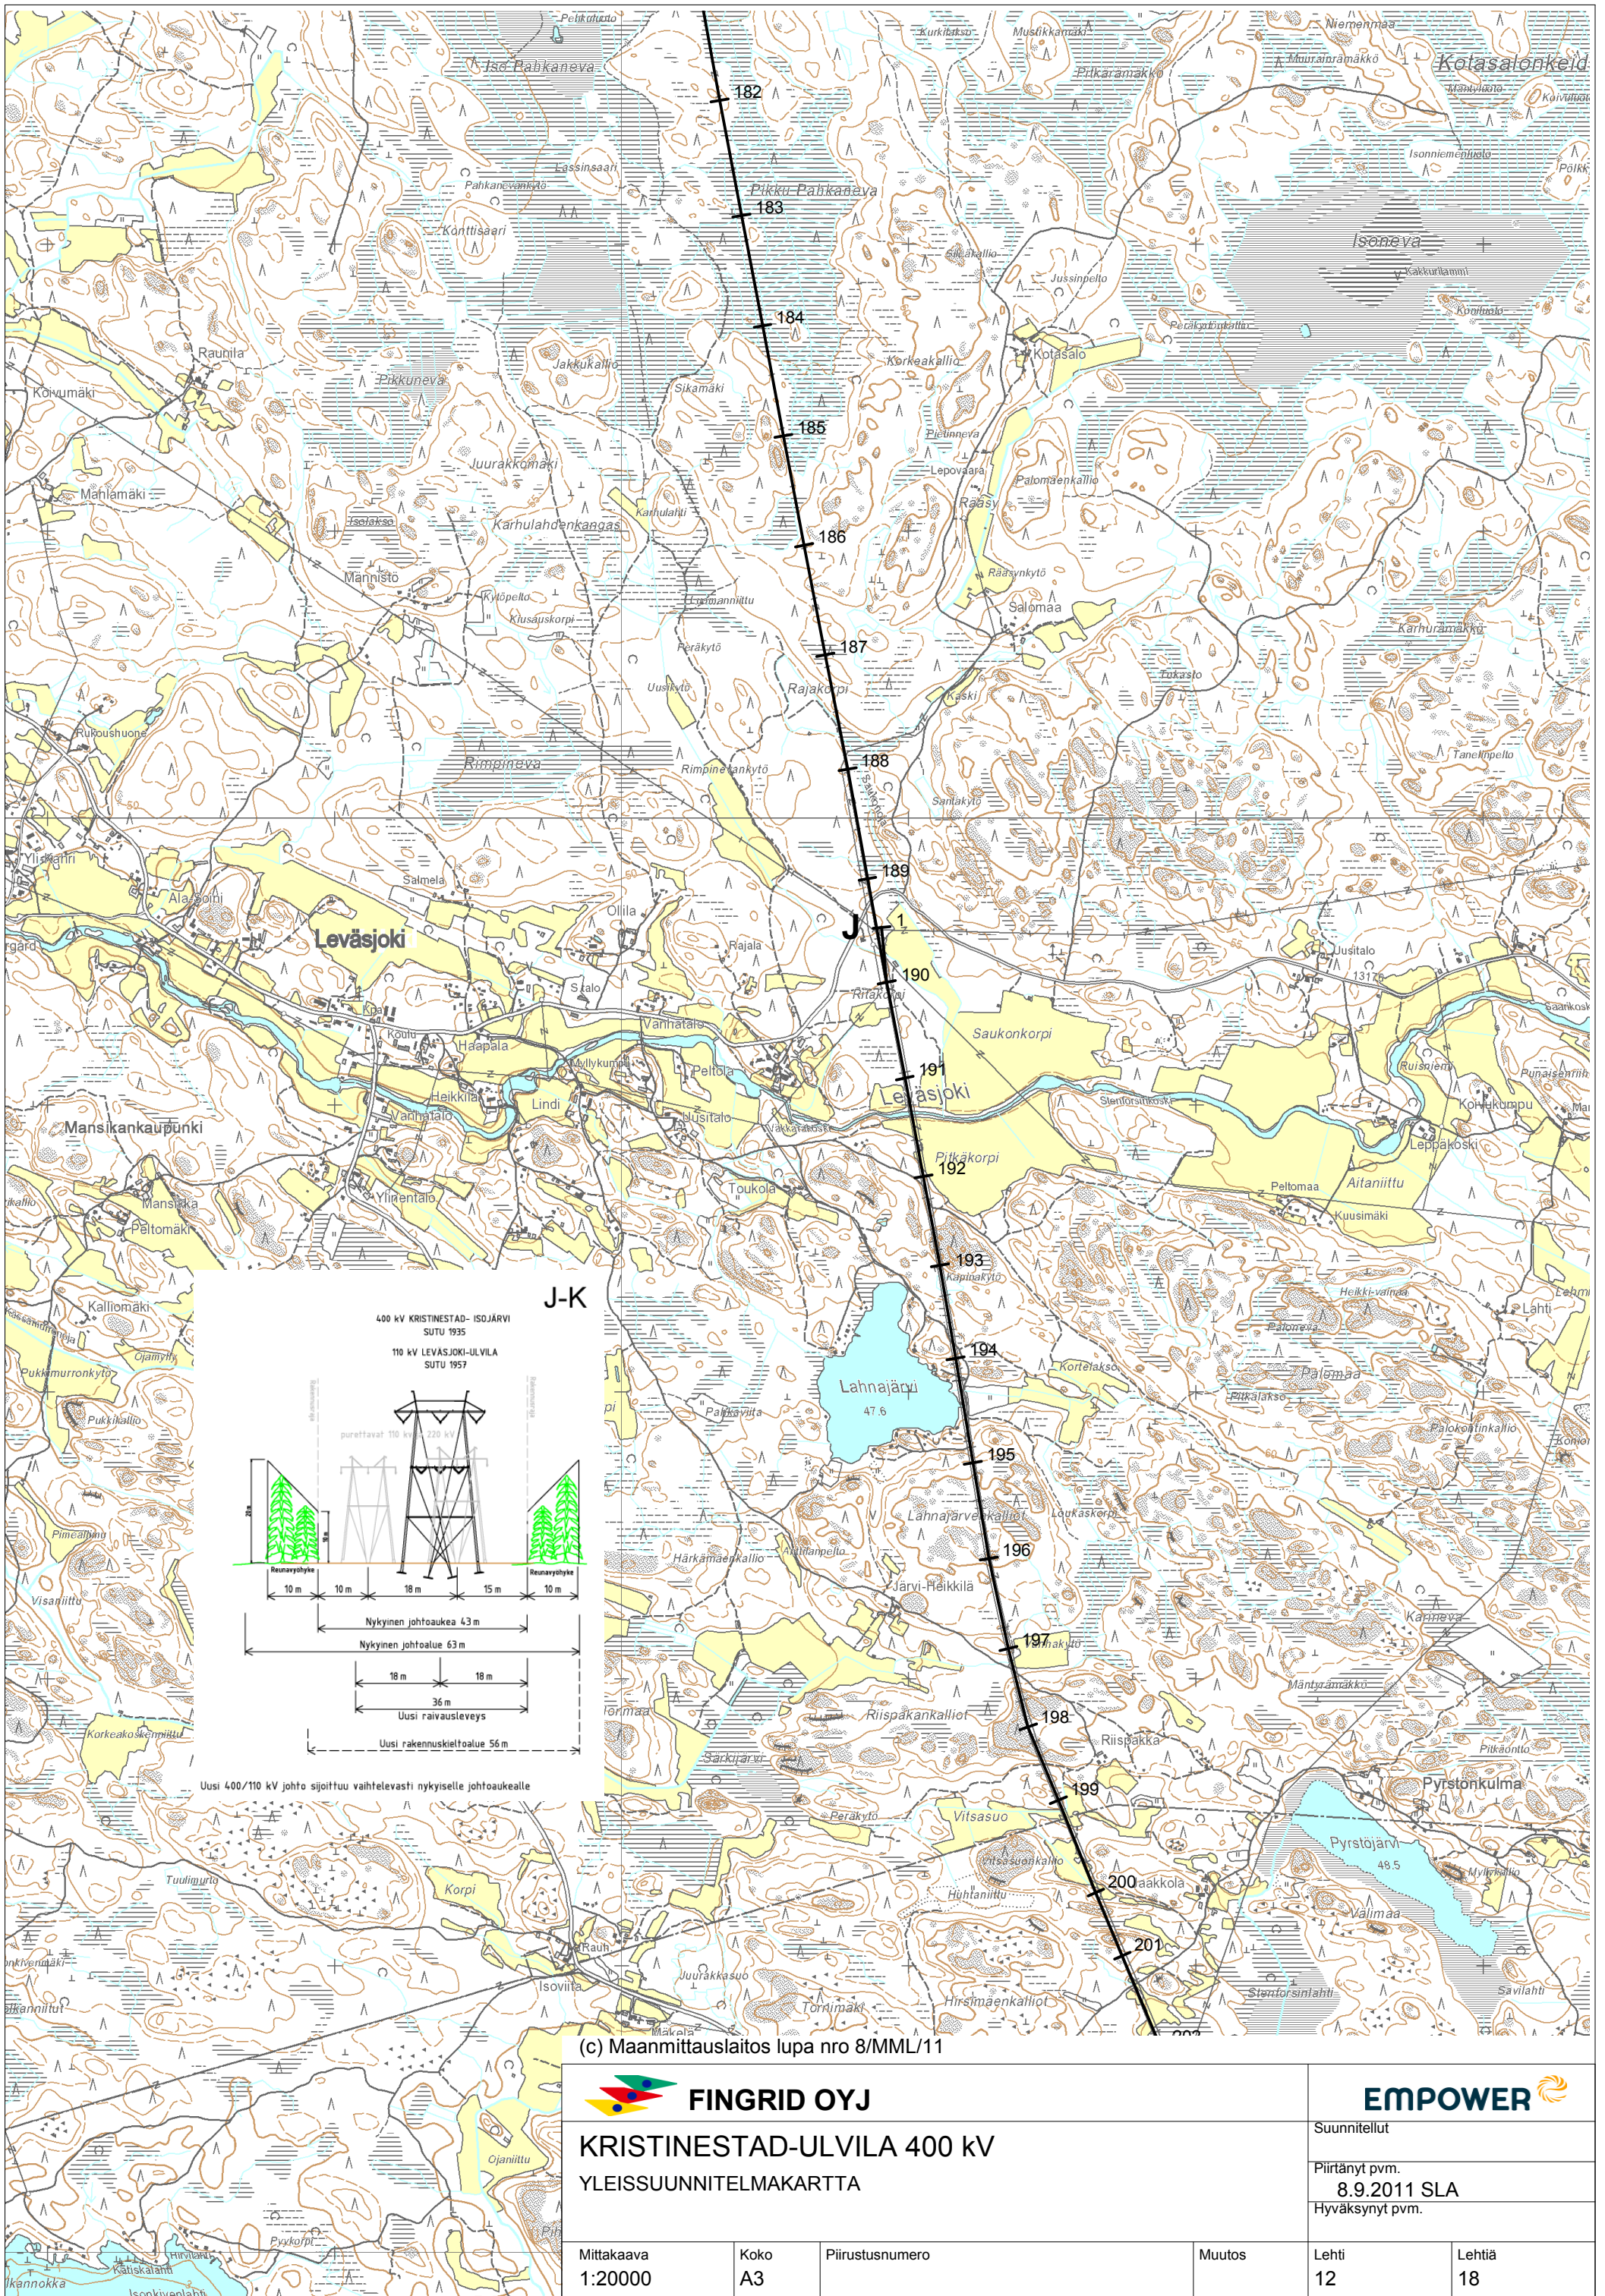

(c) Maanmittauslaitos lupa nro 8/MML/11

FINGRID OYJ				EMPOWER	
KRISTINESTAD-ULVILA 400 kV YLEISSUUNNITELMAKARTTA				Suunnitellut Piirtänyt pvm. 8.9.2011 SLA Hyväksynyt pvm.	
Mittakaava	Koko	Piirustusnumero	Muutos	Lehti	Lehtiä
1:20000	A3			12	18