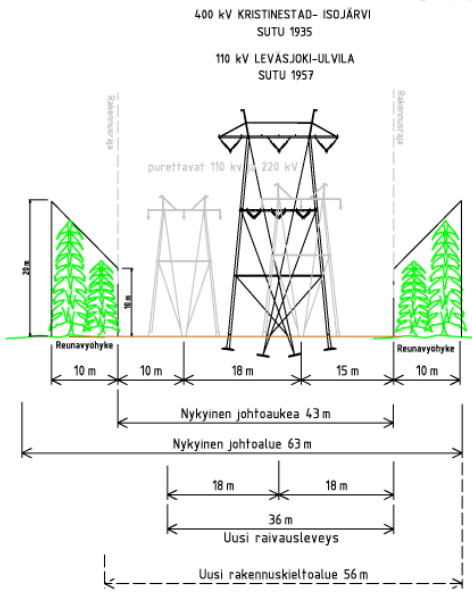

(c) Maanmittauslaitos lupa nro 8/MML/11

FINGRID OYJ

KRISTINESTAD-ULVILA 400 kV
YLEISSUUNNITELMAKARTTA

EMPOWER

Suunnitellut

Piirtänyt pvm.
12.8.2011 SLA
 Hyväksynyt pvm.

Mittakaava
1:20000

Koko
A3

Piirustusnumero

Muutos

Lehti
8

Lehtiä
18

(c) Maanmittauslaitos lupa nro 8/MML/11

 FINGRID OYJ			 EMPOWER		
KRISTINESTAD-ULVILA 400 kV YLEISSUUNNITELMAKARTTA			Suunnitellut Piirtänyt pvm. 12.8.2011 SLA Hyväksynyt pvm.		
Mittakaava	Koko	Piirustusnumero	Muutos	Lehti	Lehtiä
1:20000	A3			9	18

(c) Maanmittauslaitos lupa nro 8/MML/11

 FINGRID OYJ					
KRISTINESTAD-ULVILA 400 kV YLEISSUUNNITELMAKARTTA					
Suunnitellut		Piirtänyt pvm. 12.8.2011 SLA			
Hyväksynyt pvm.		Hyväksynyt pvm.			
Mittakaava	Koko	Piirustusnumero	Muutos	Lehti	Lehtiä
1:20000	A3			10	18

(c) Maanmittauslaitos lupa nro 8/MML/11

 FINGRID OYJ			 EMPOWER		
KRISTINESTAD-ULVILA 400 kV YLEISSUUNNITELMAKARTTA			Suunnitellut Piirtänyt pvm. 12.8.2011 SLA Hyväksynyt pvm.		
Mittakaava	Koko	Piirustusnumero	Muutos	Lehti	Lehtiä
1:20000	A3			11	18