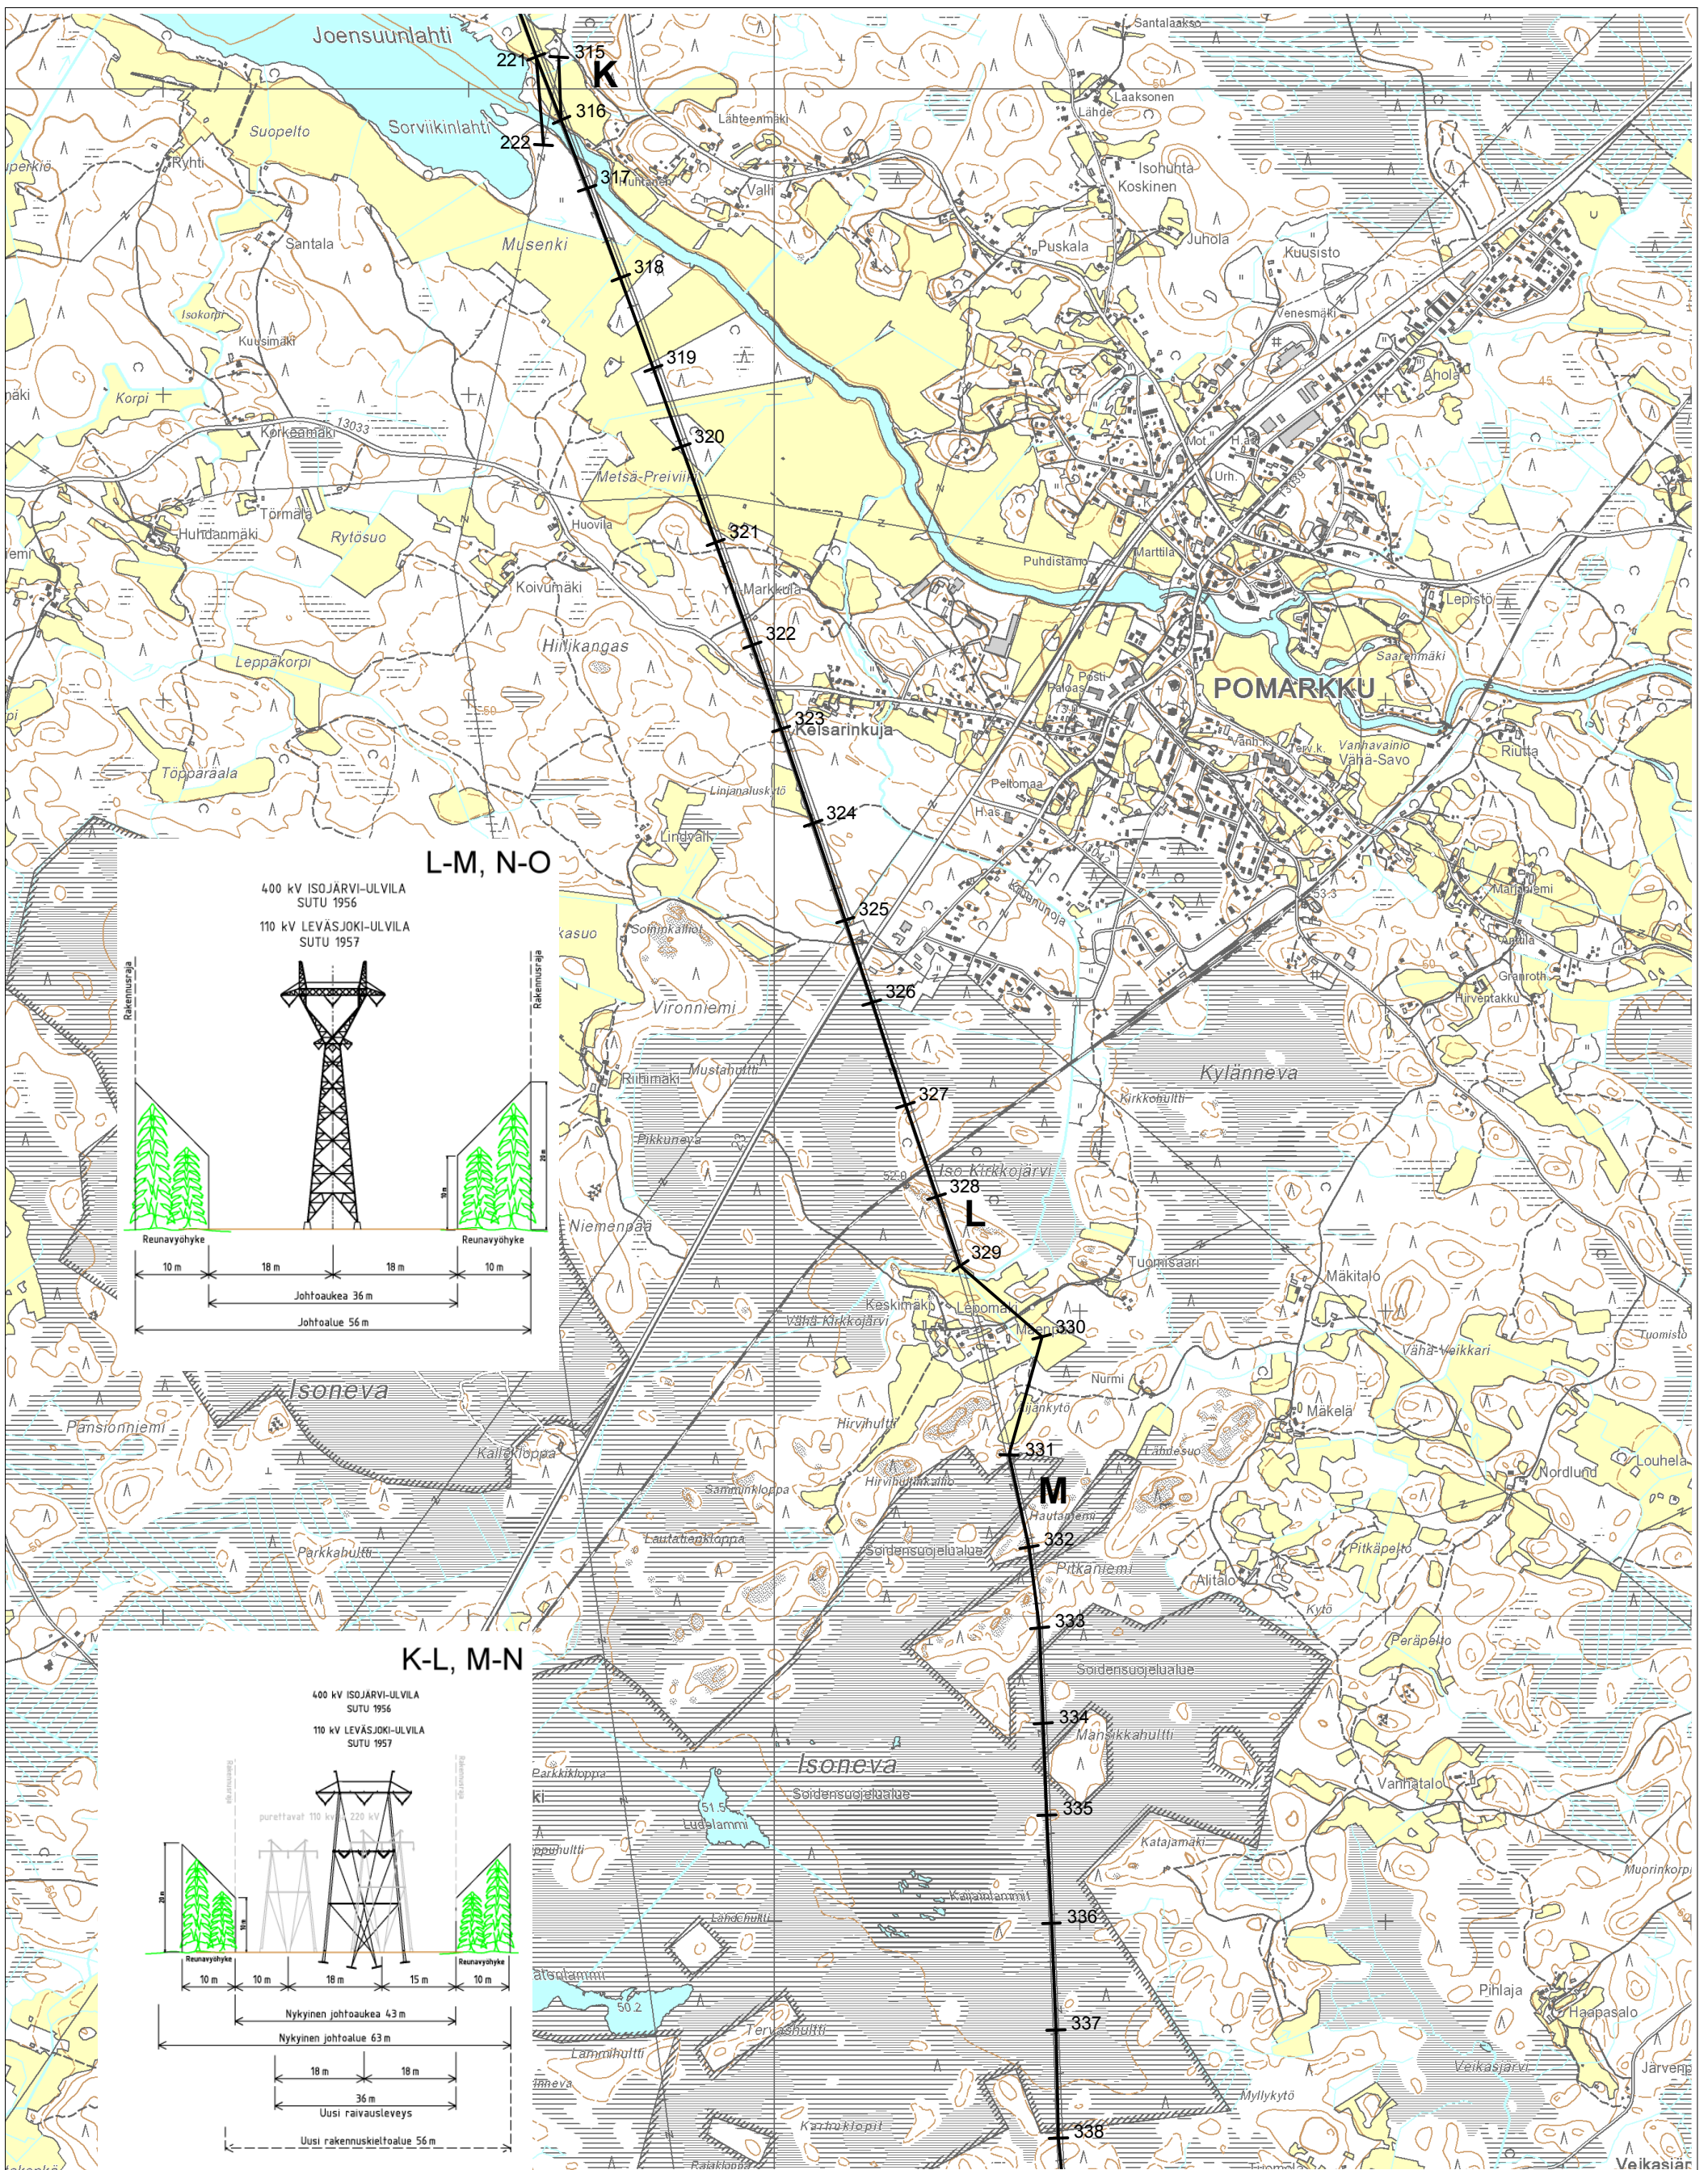

(c) Maanmittauslaitos lupa nro 8/MML/11

FINGRID OYJ

**KRISTINESTAD-ULVILA 400 kV
YLEISSUUNNITELMAKARTTA**

EMPOWER

Suunnitellut

Piirtänyt pvm.
12.8.2011 SLA
Hyväksynyt pvm.

Mittakaava
1:20000

Koko
A3

Piirustusnumero

Muutos

Lehti
14

Lehtiä
18