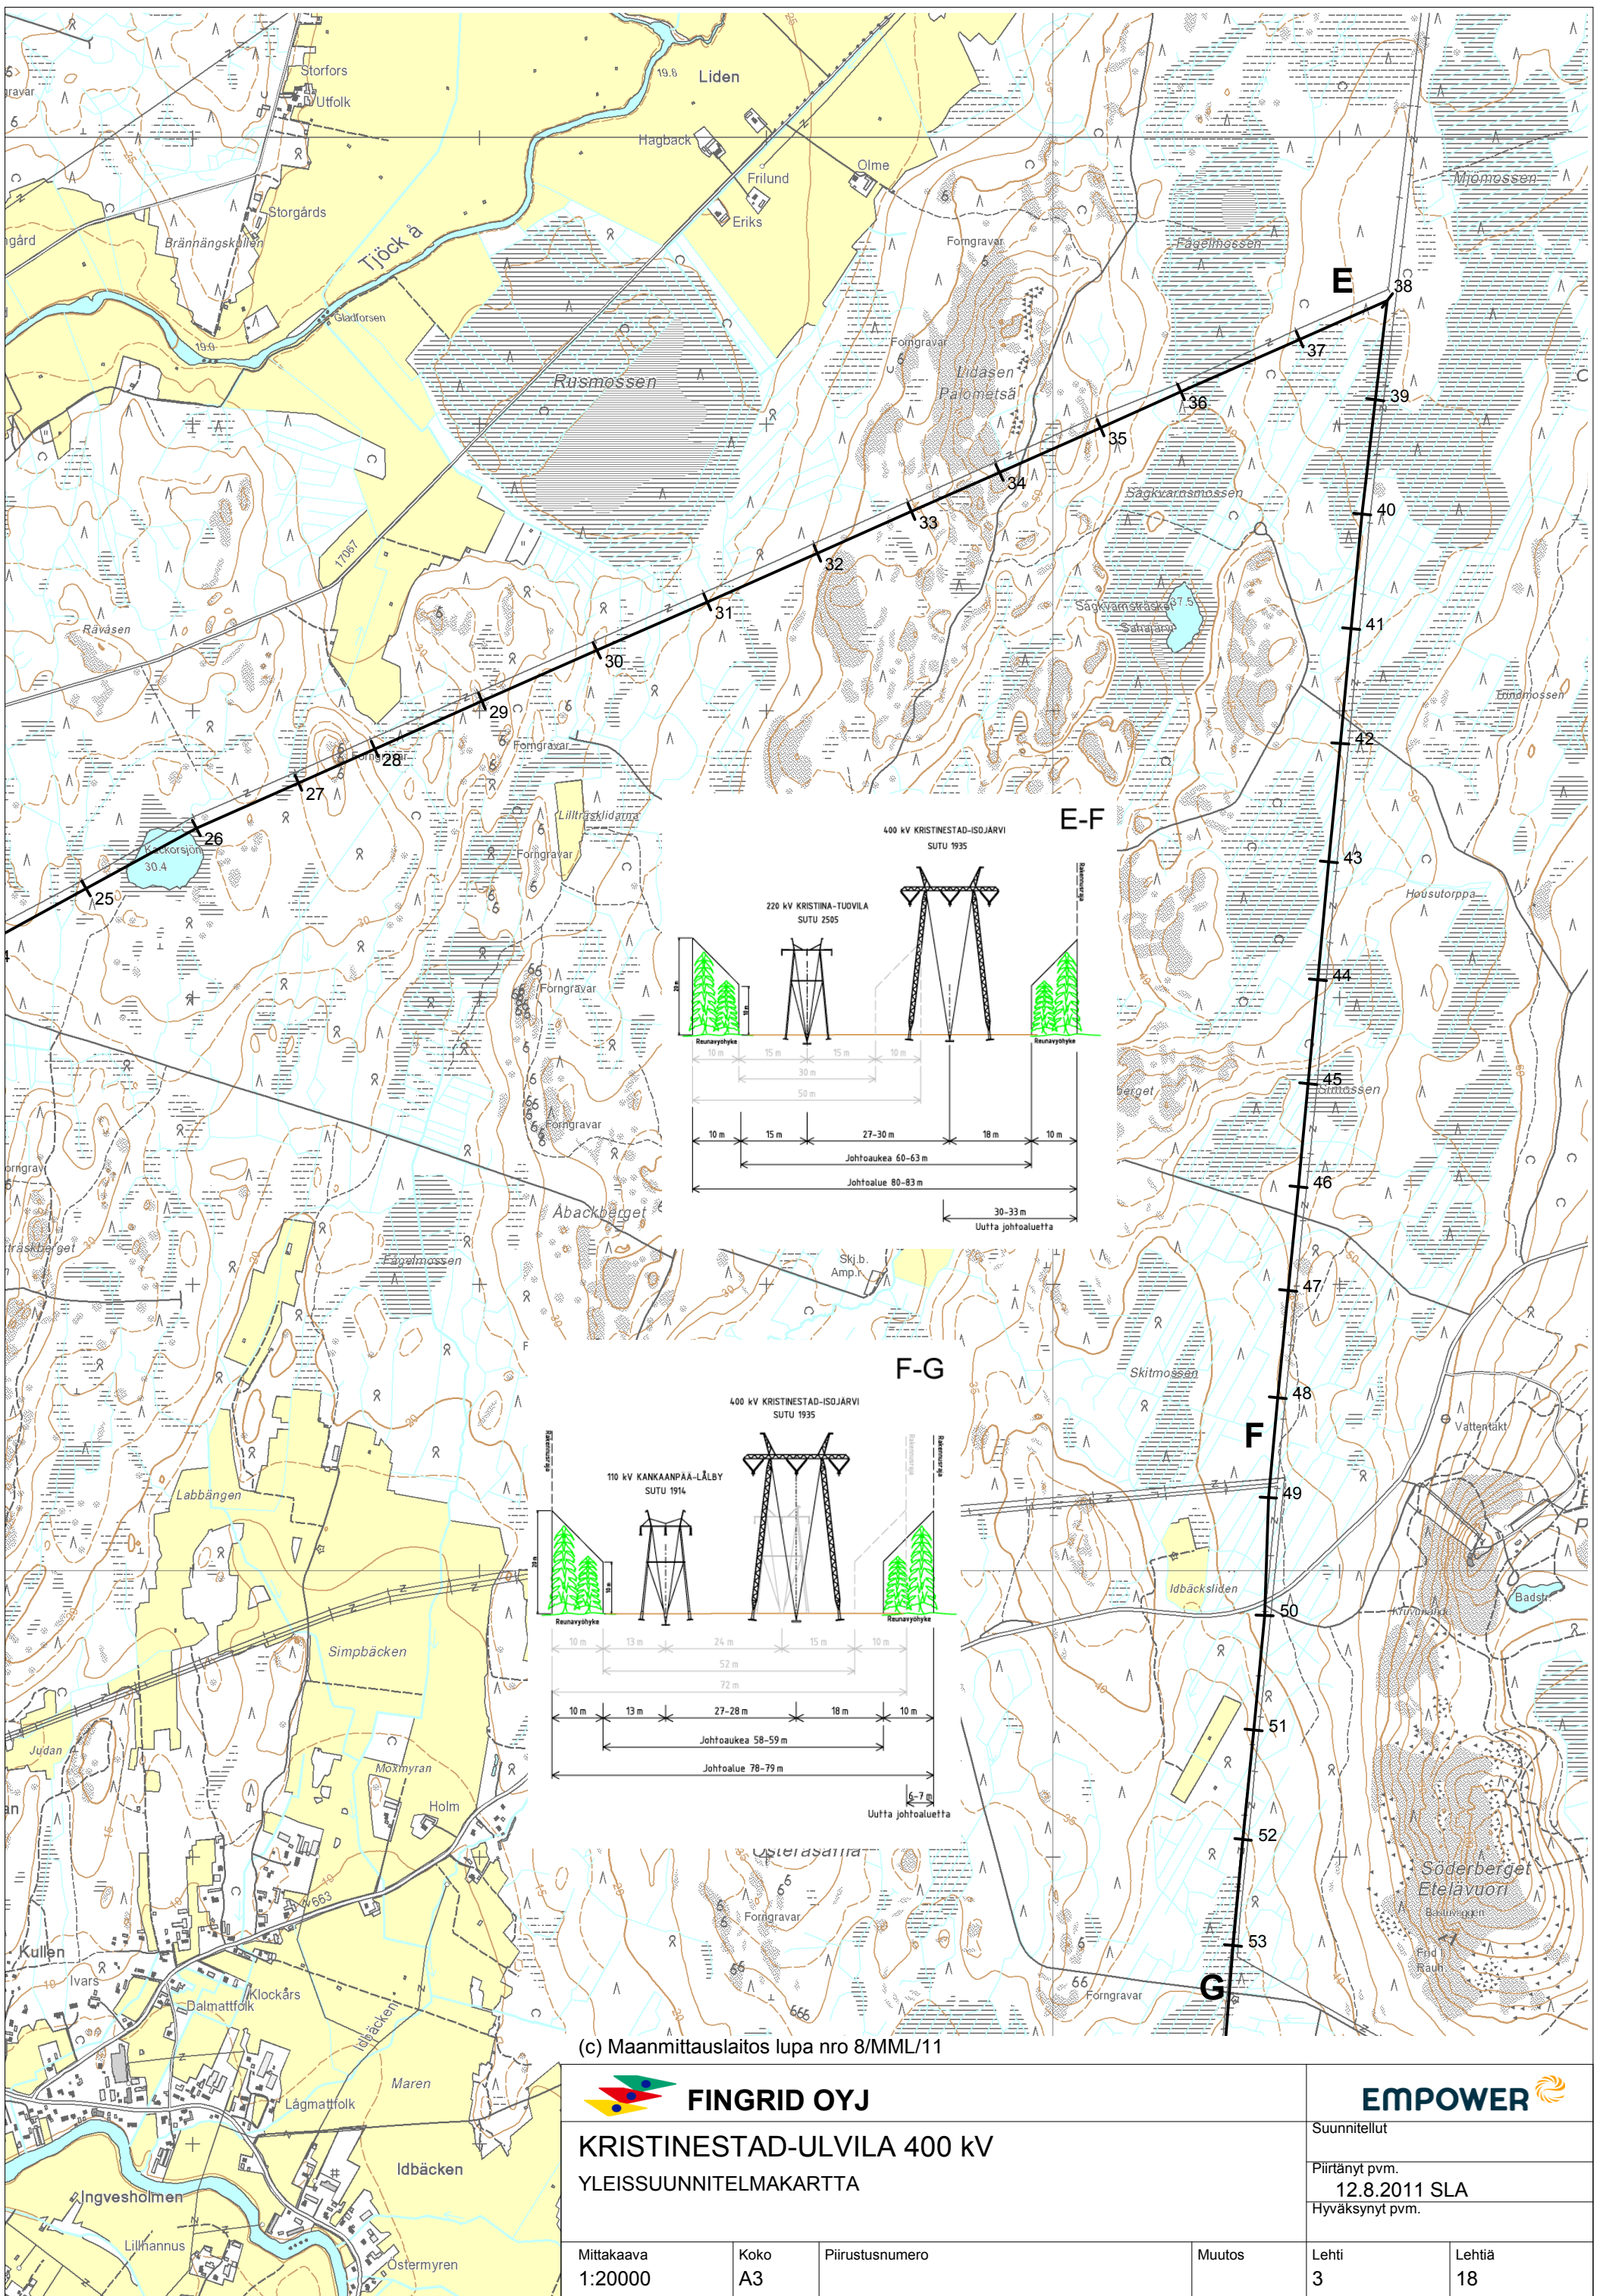

(c) Maanmittauslaitos lupa nro 8/MML/11

KRISTINESTAD-ULVILA 400 kV
YLEISSUUNNITELMAKARTTA

Suunnitellut

Piirtänyt pvm.

12.8.2011 SLA

Hyväksynyt pvm.

Mittakaava
1:20000

Koko
A3

Piirustusnumero

Muutos

Lehti
3

Lehtiä
18