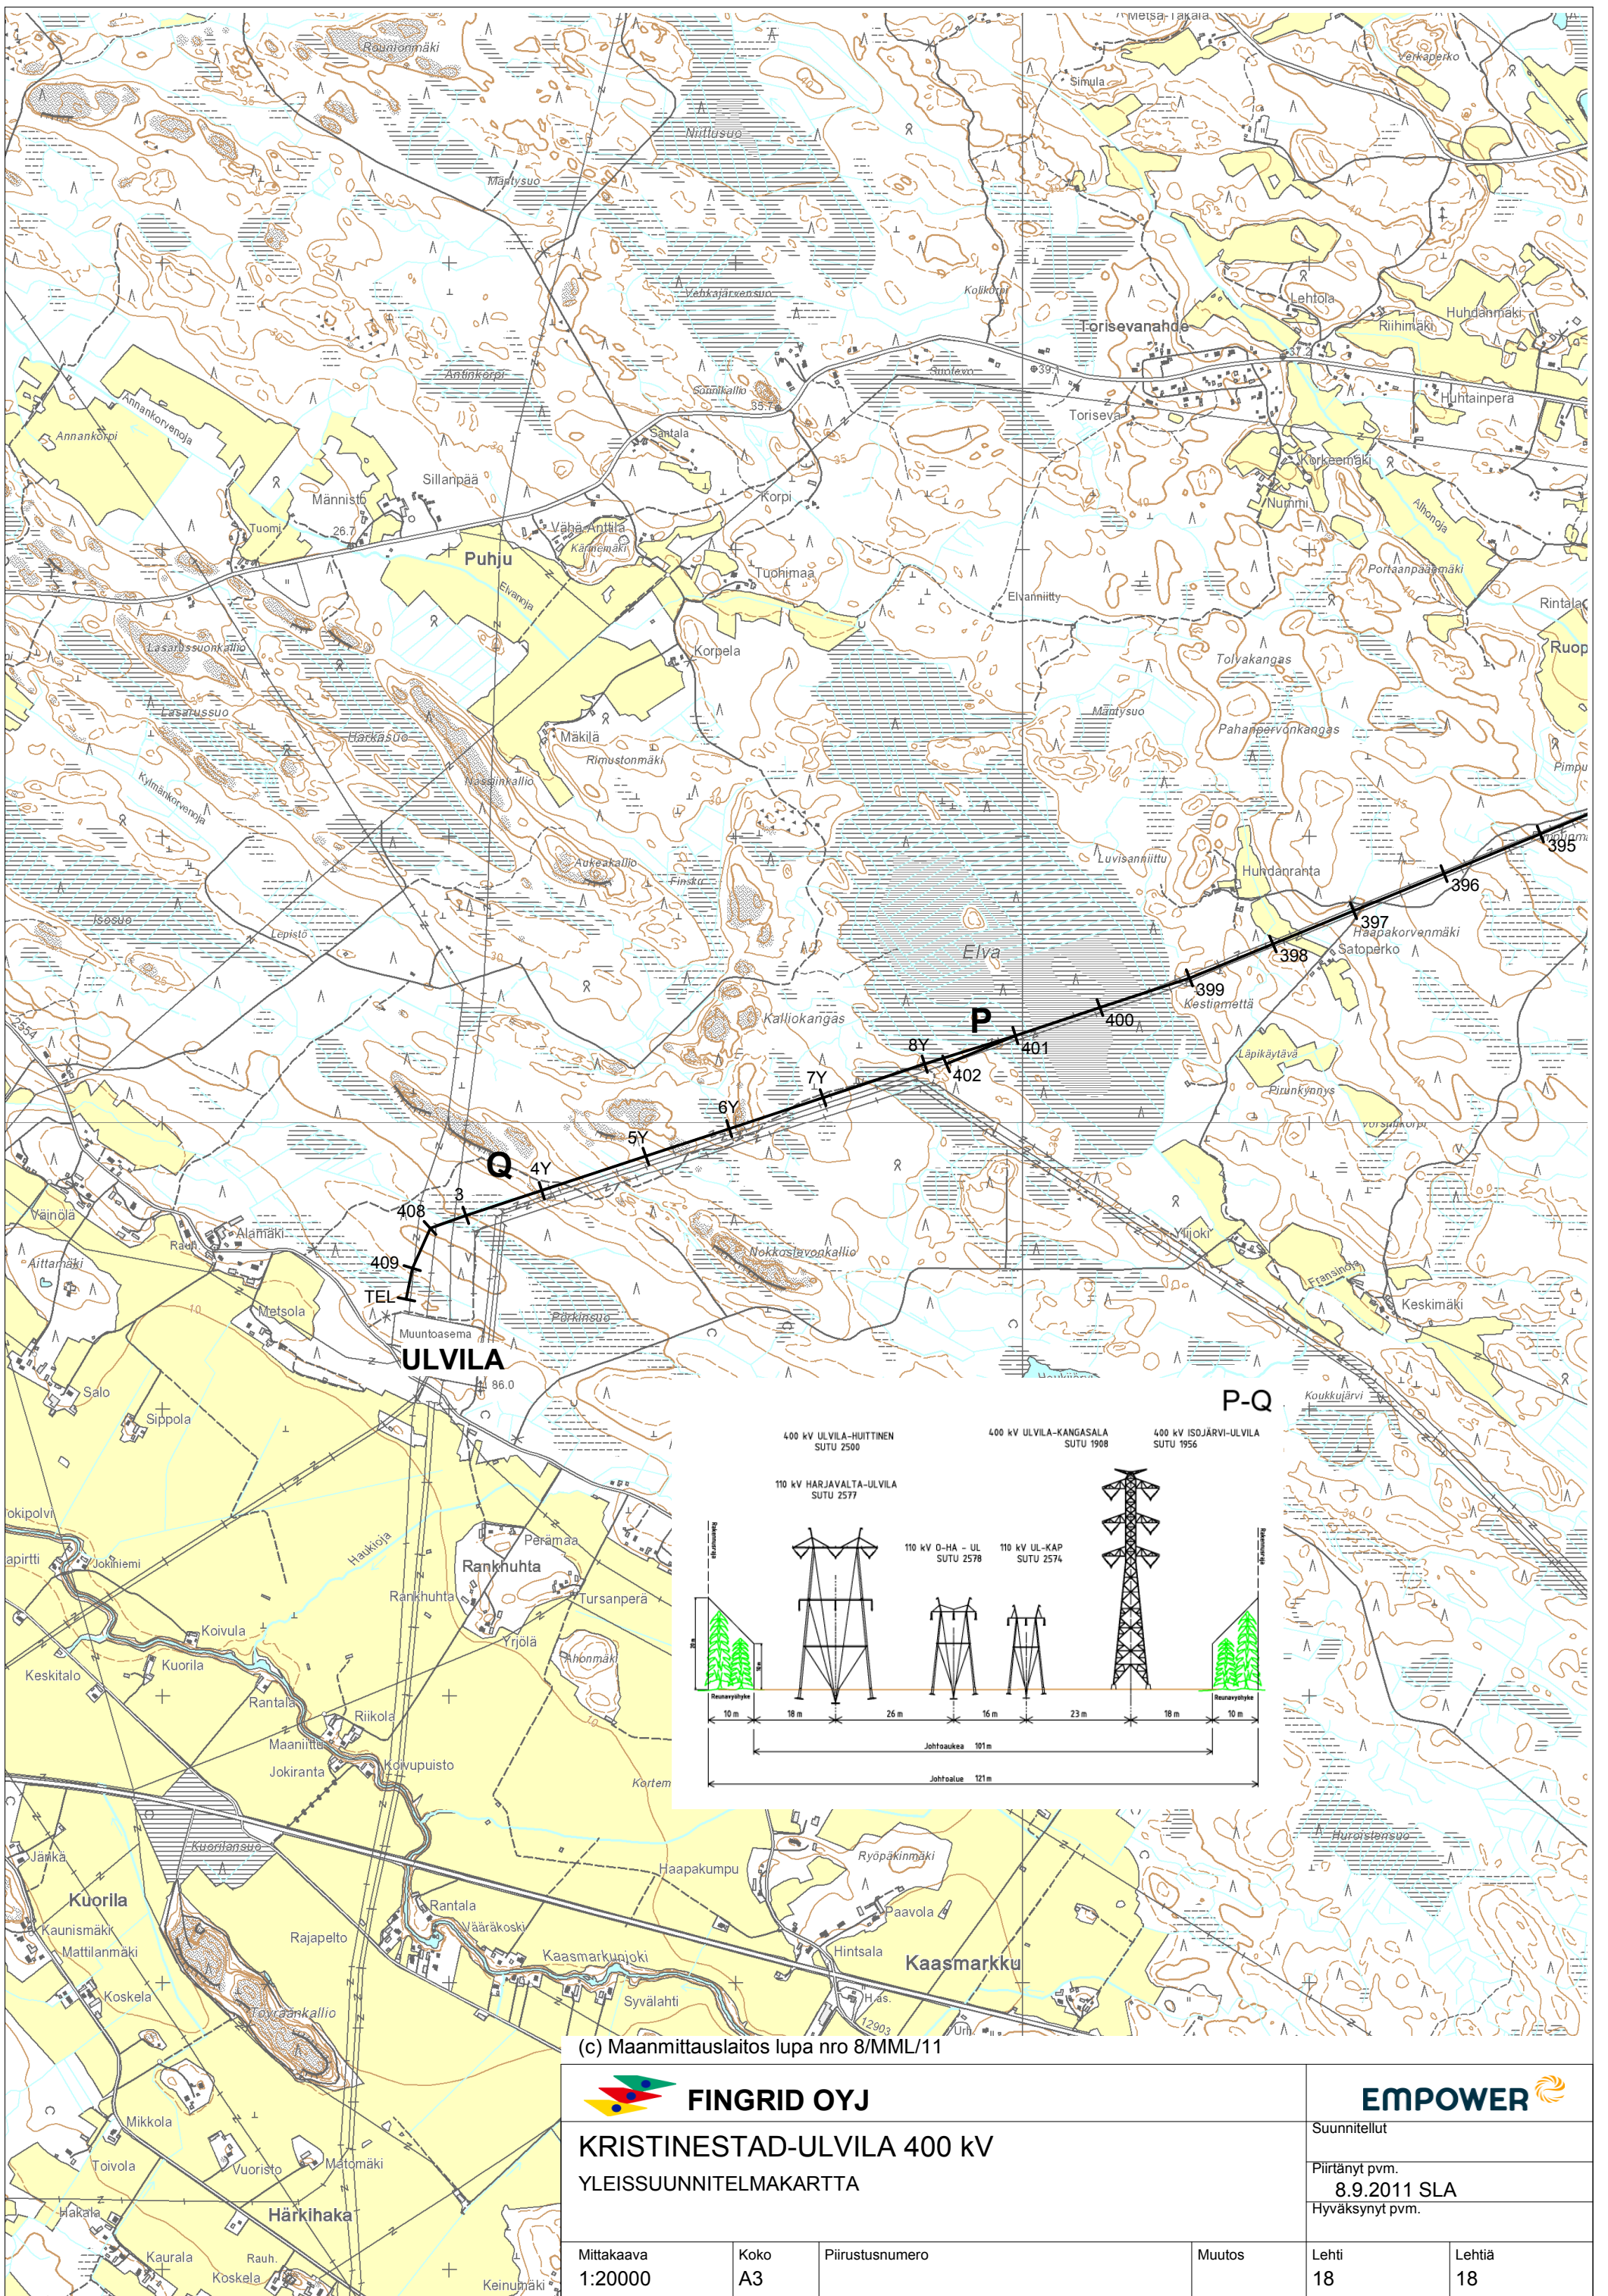

(c) Maanmittauslaitos lupa nro 8/MML/11

FINGRID OYJ			EMPOWER		
KRISTINESTAD-ULVILA 400 kV YLEISSUUNNITELMAKARTTA			Suunnitellut		
			Piirtänyt pvm. 8.9.2011 SLA		
			Hyväksynyt pvm.		
Mittakaava	Koko	Piirustusnumero	Muutos	Lehti	Lehtiä
1:20000	A3			18	18