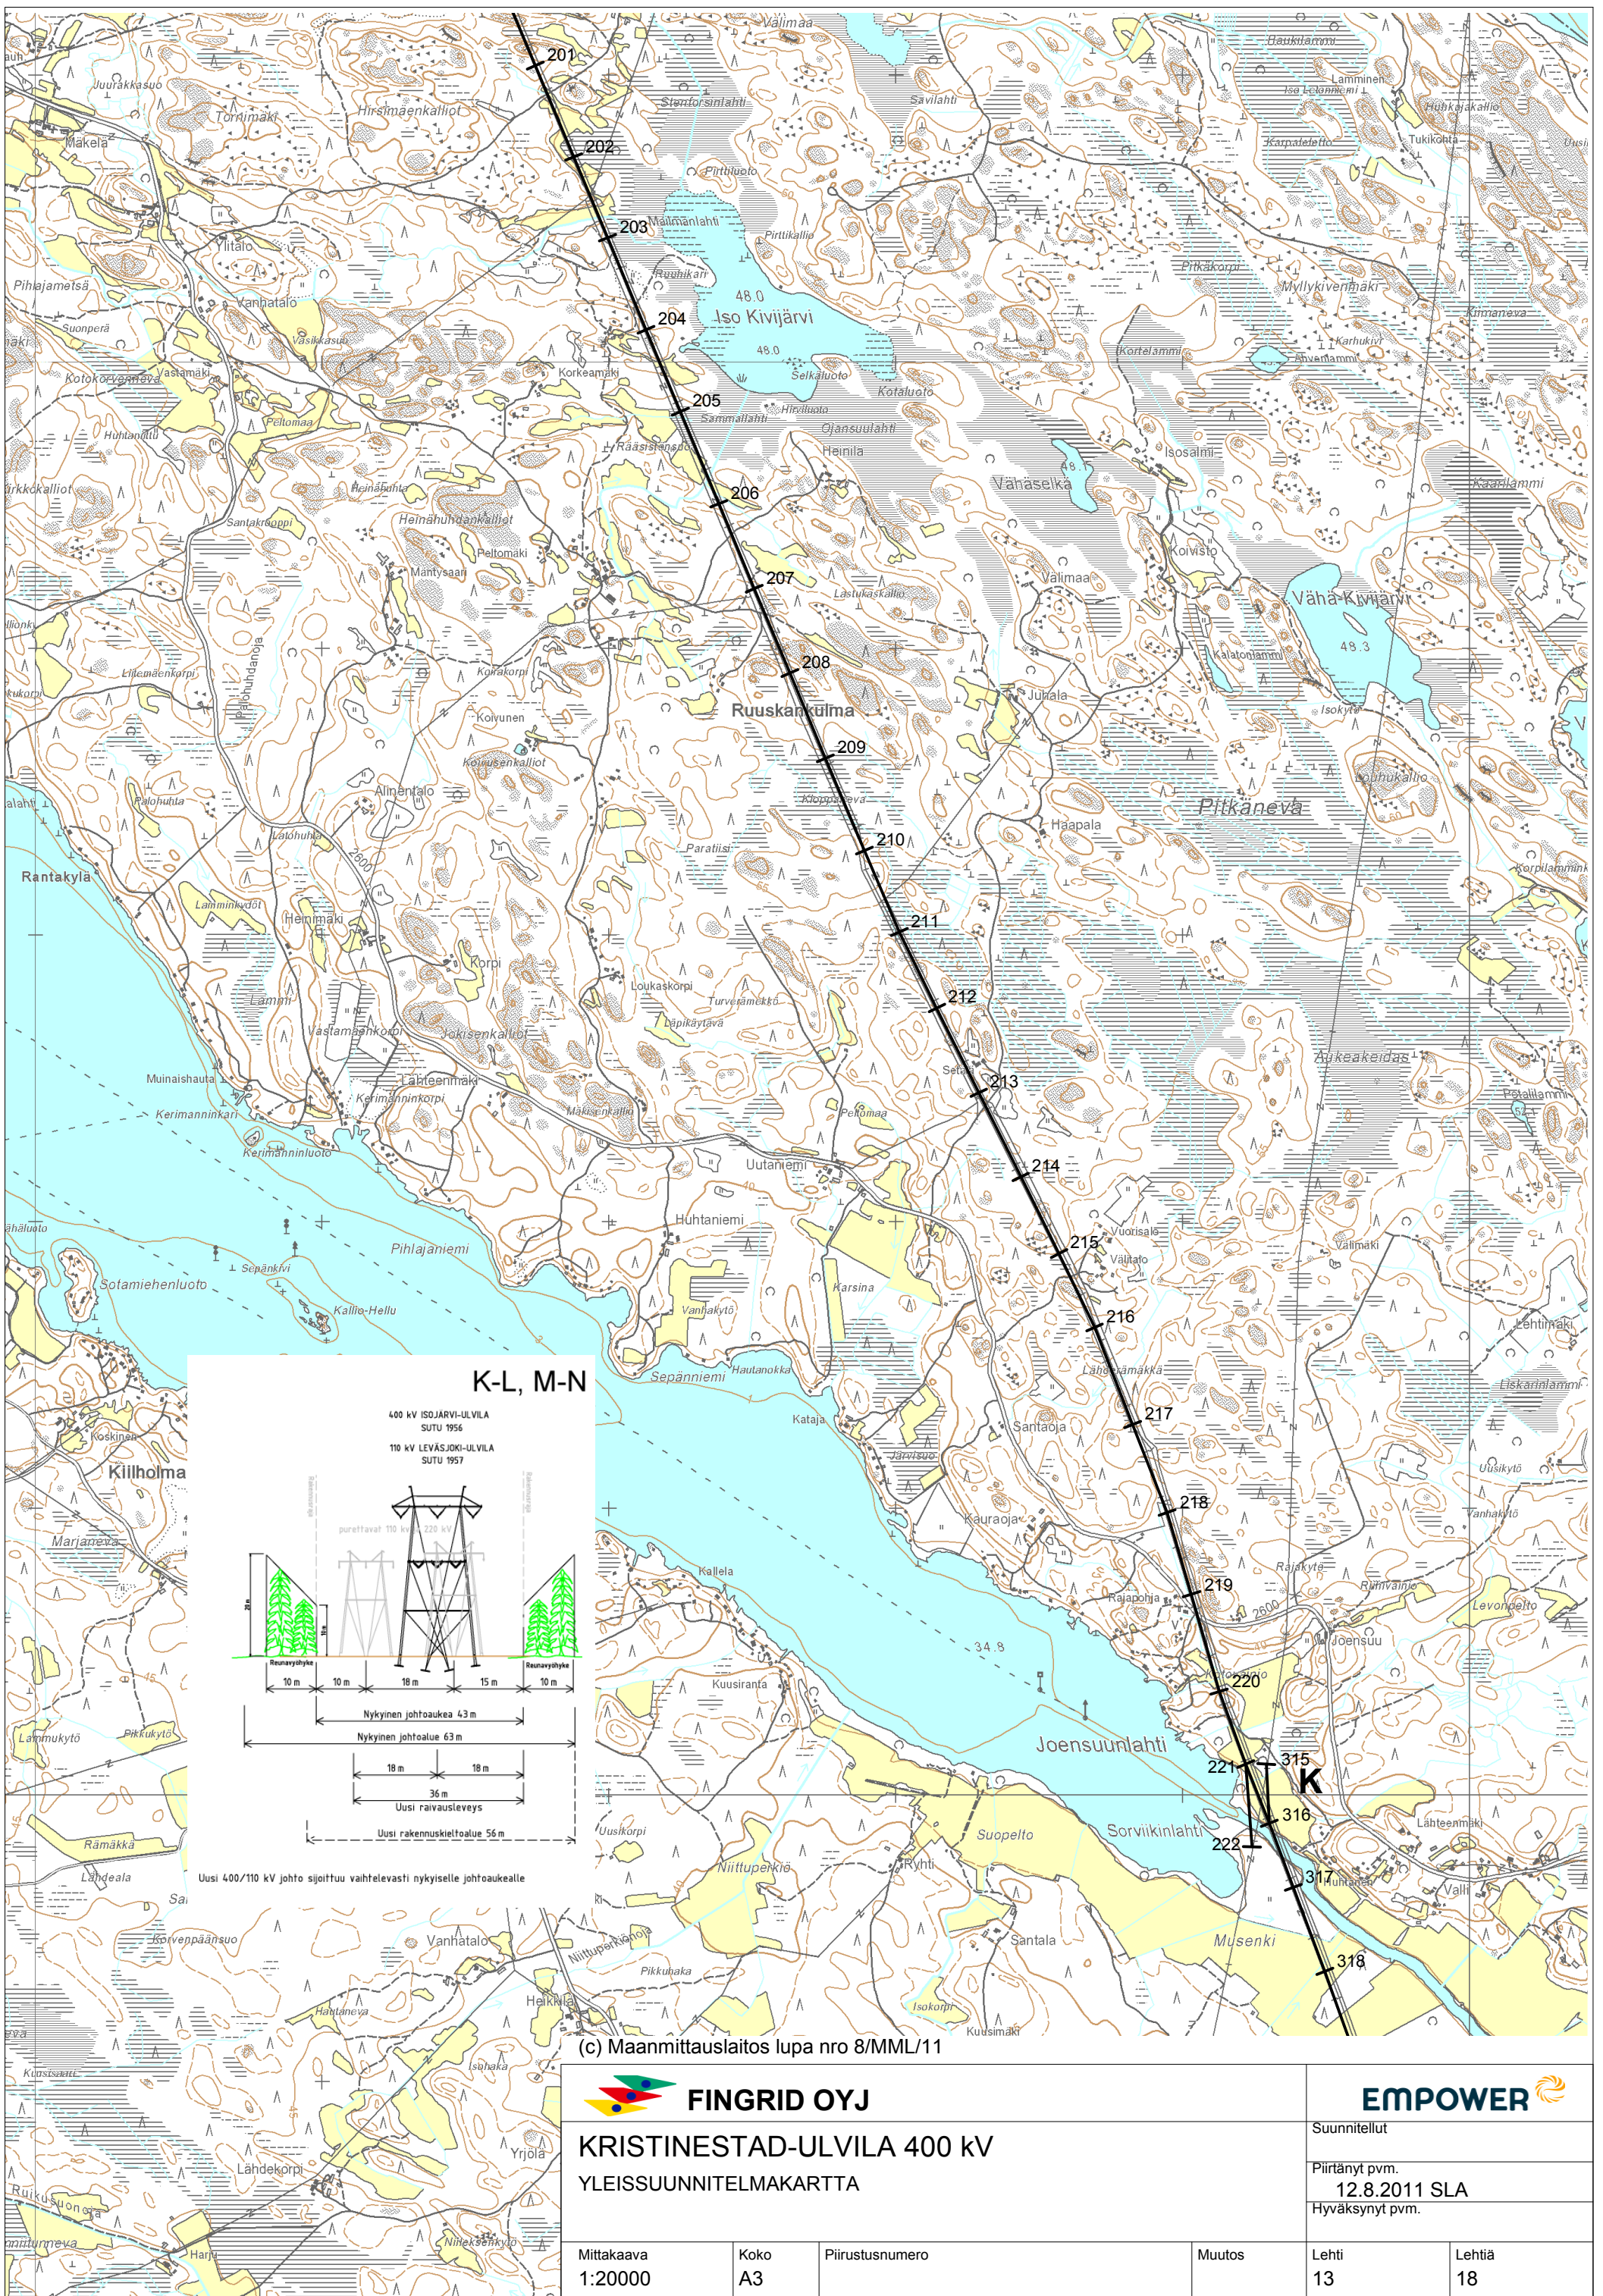

(c) Maanmittauslaitos lupa nro 8/MML/11

FINGRID OYJ			EMPOWER		
KRISTINESTAD-ULVILA 400 kV YLEISSUUNNITELMAKARTTA			Suunnitellut Piirtänyt pvm. 12.8.2011 SLA Hyväksynyt pvm.		
Mittakaava	Koko	Piirustusnumero	Muutos	Lehti	Lehtiä
1:20000	A3			13	18