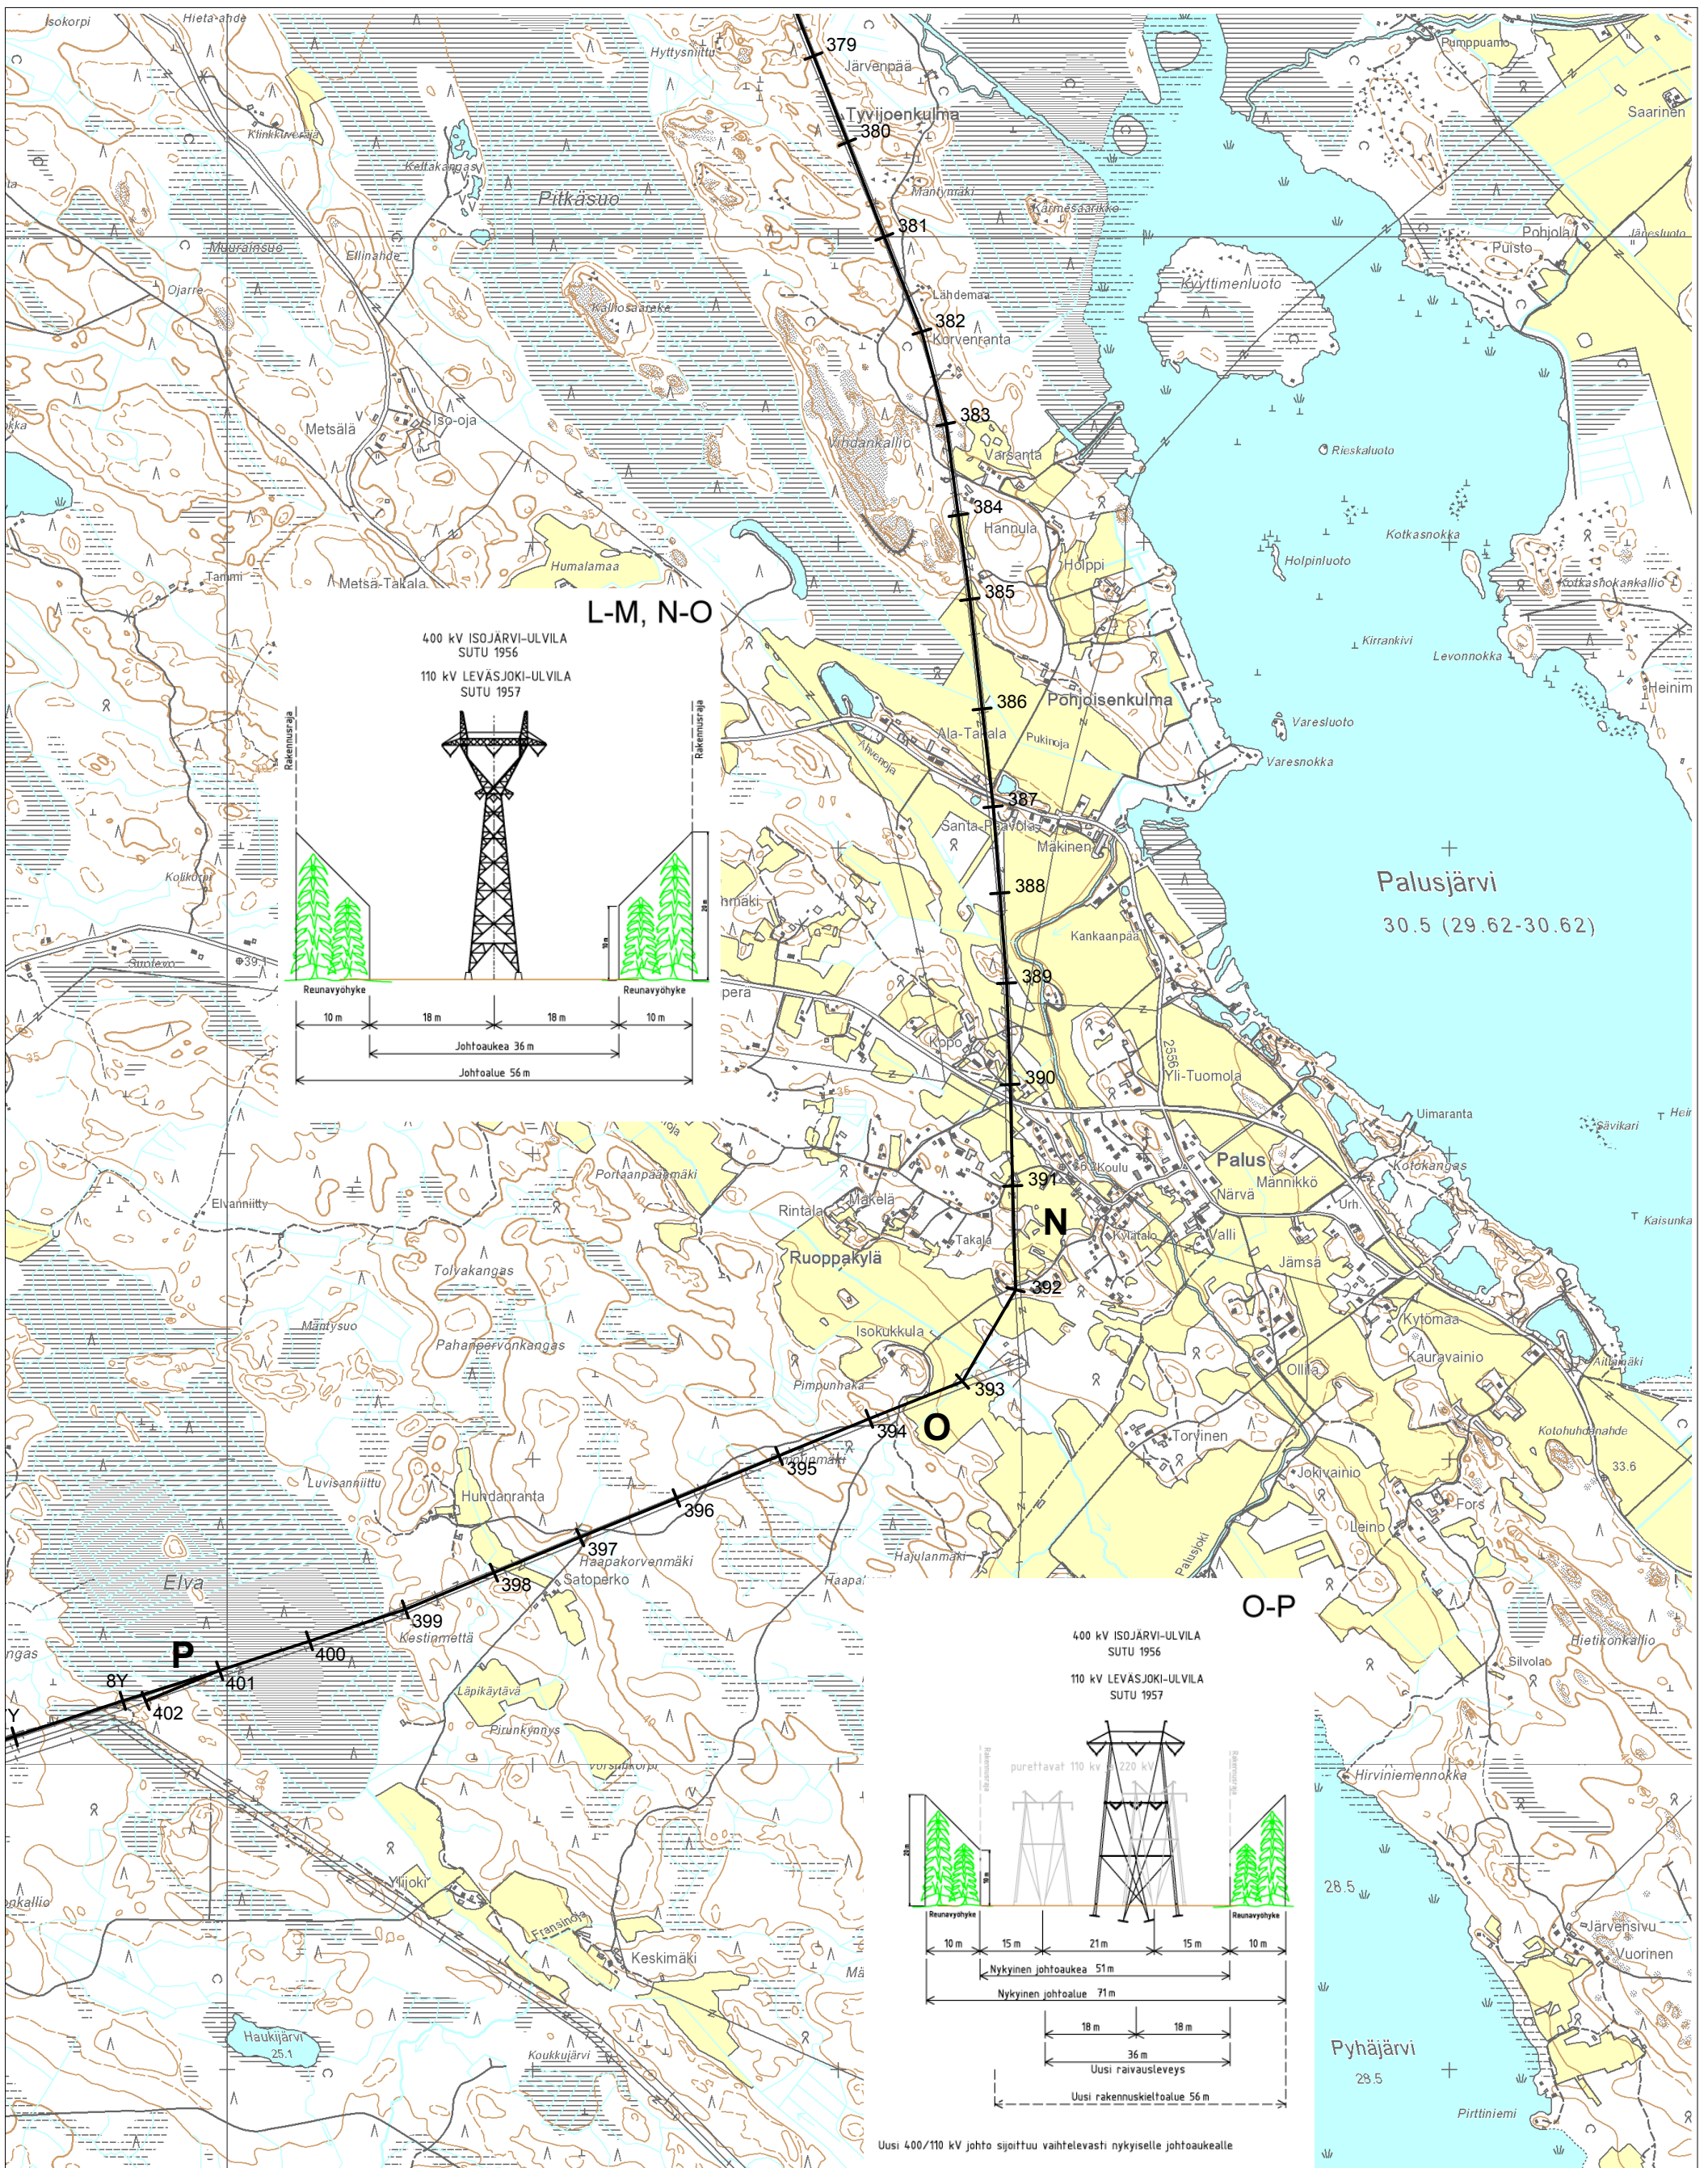

(c) Maanmittauslaitos lupa nro 8/MML/11

FINGRID OYJ

KRISTINESTAD-ULVILA 400 kV
YLEISSUUNNITELMAKARTTA

EMPOWER

Suunnitellut

Piirtänyt pvm.
8.9.2011 SLA
Hyväksynyt pvm.

Mittakaava
1:20000

Koko
A3

Piirustusnumero

Muutos

Lehti
17

Lehtiä
18