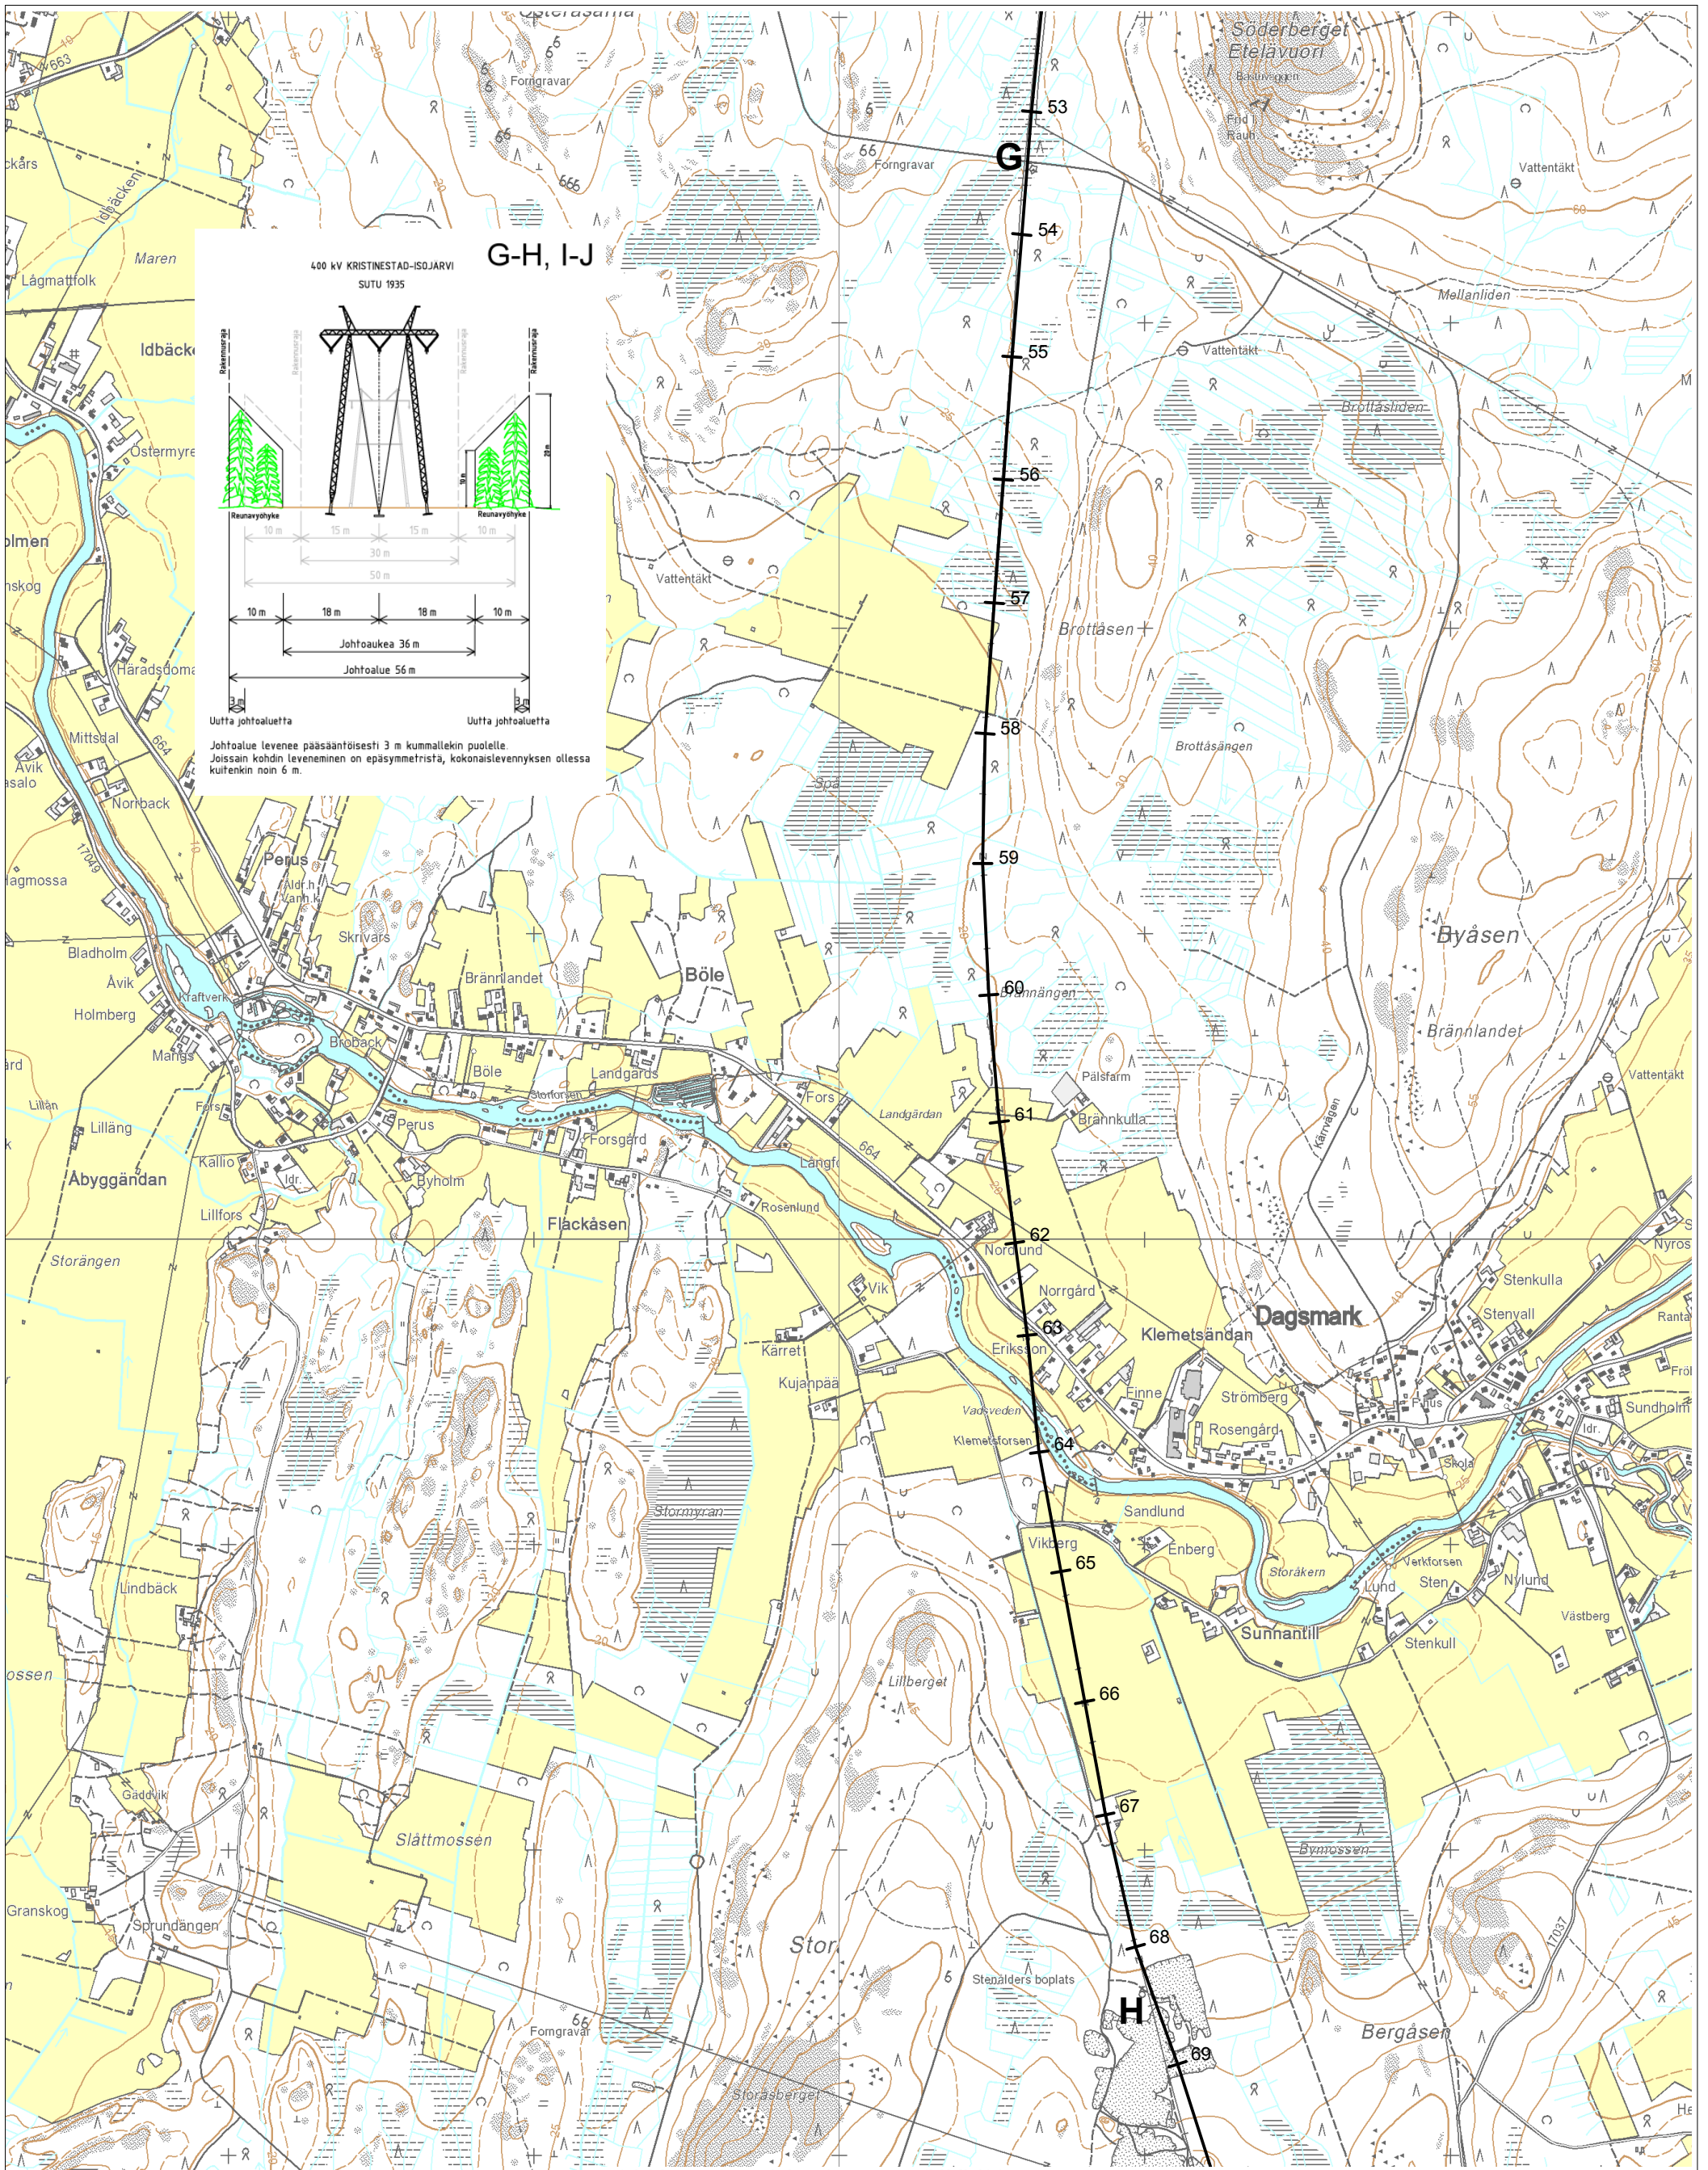

FINGRID OYJ
KRISTINESTAD-ULVILA 400 kV
YLEISSUUNNITELMAKARTTA

Suunnitellut

Piirtänyt pvm.
12.8.2011 SLA
Hyväksynyt pvm.

Mittakaava
1:20000

Koko
A3

Piirustusnumero

Muutos

Lehti
4

Lehtiä
18