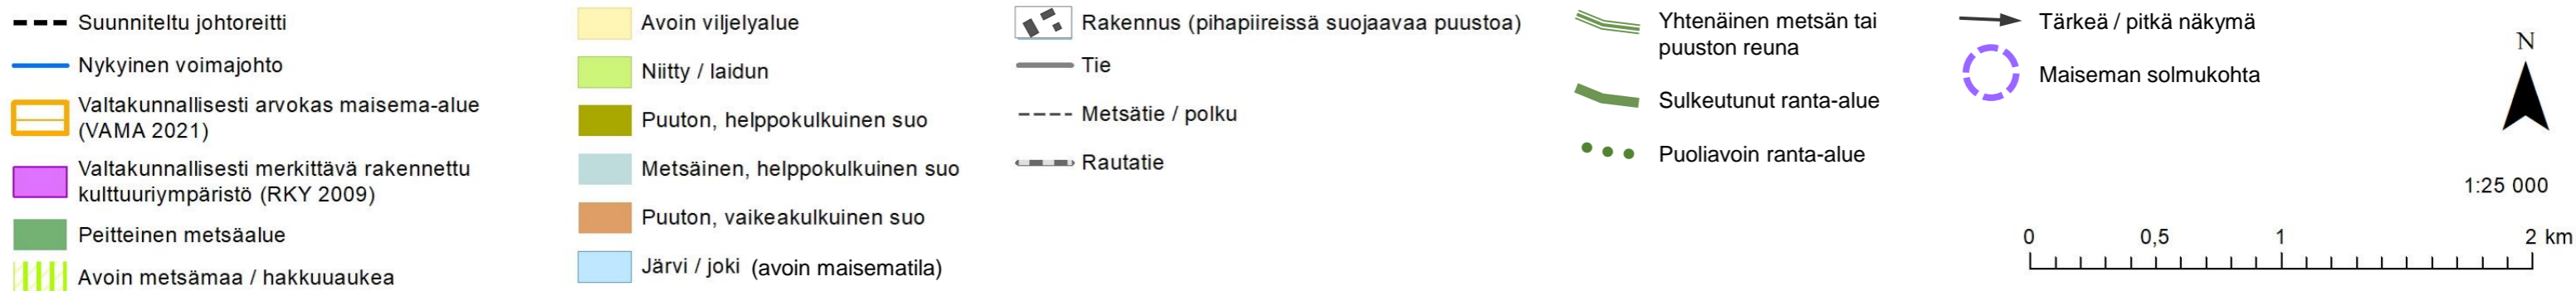

Kolkanniemen pappila (RKY2009)

Saarijärven reitin kulttuurimaisemat (VAMA 2021)

1:25 000