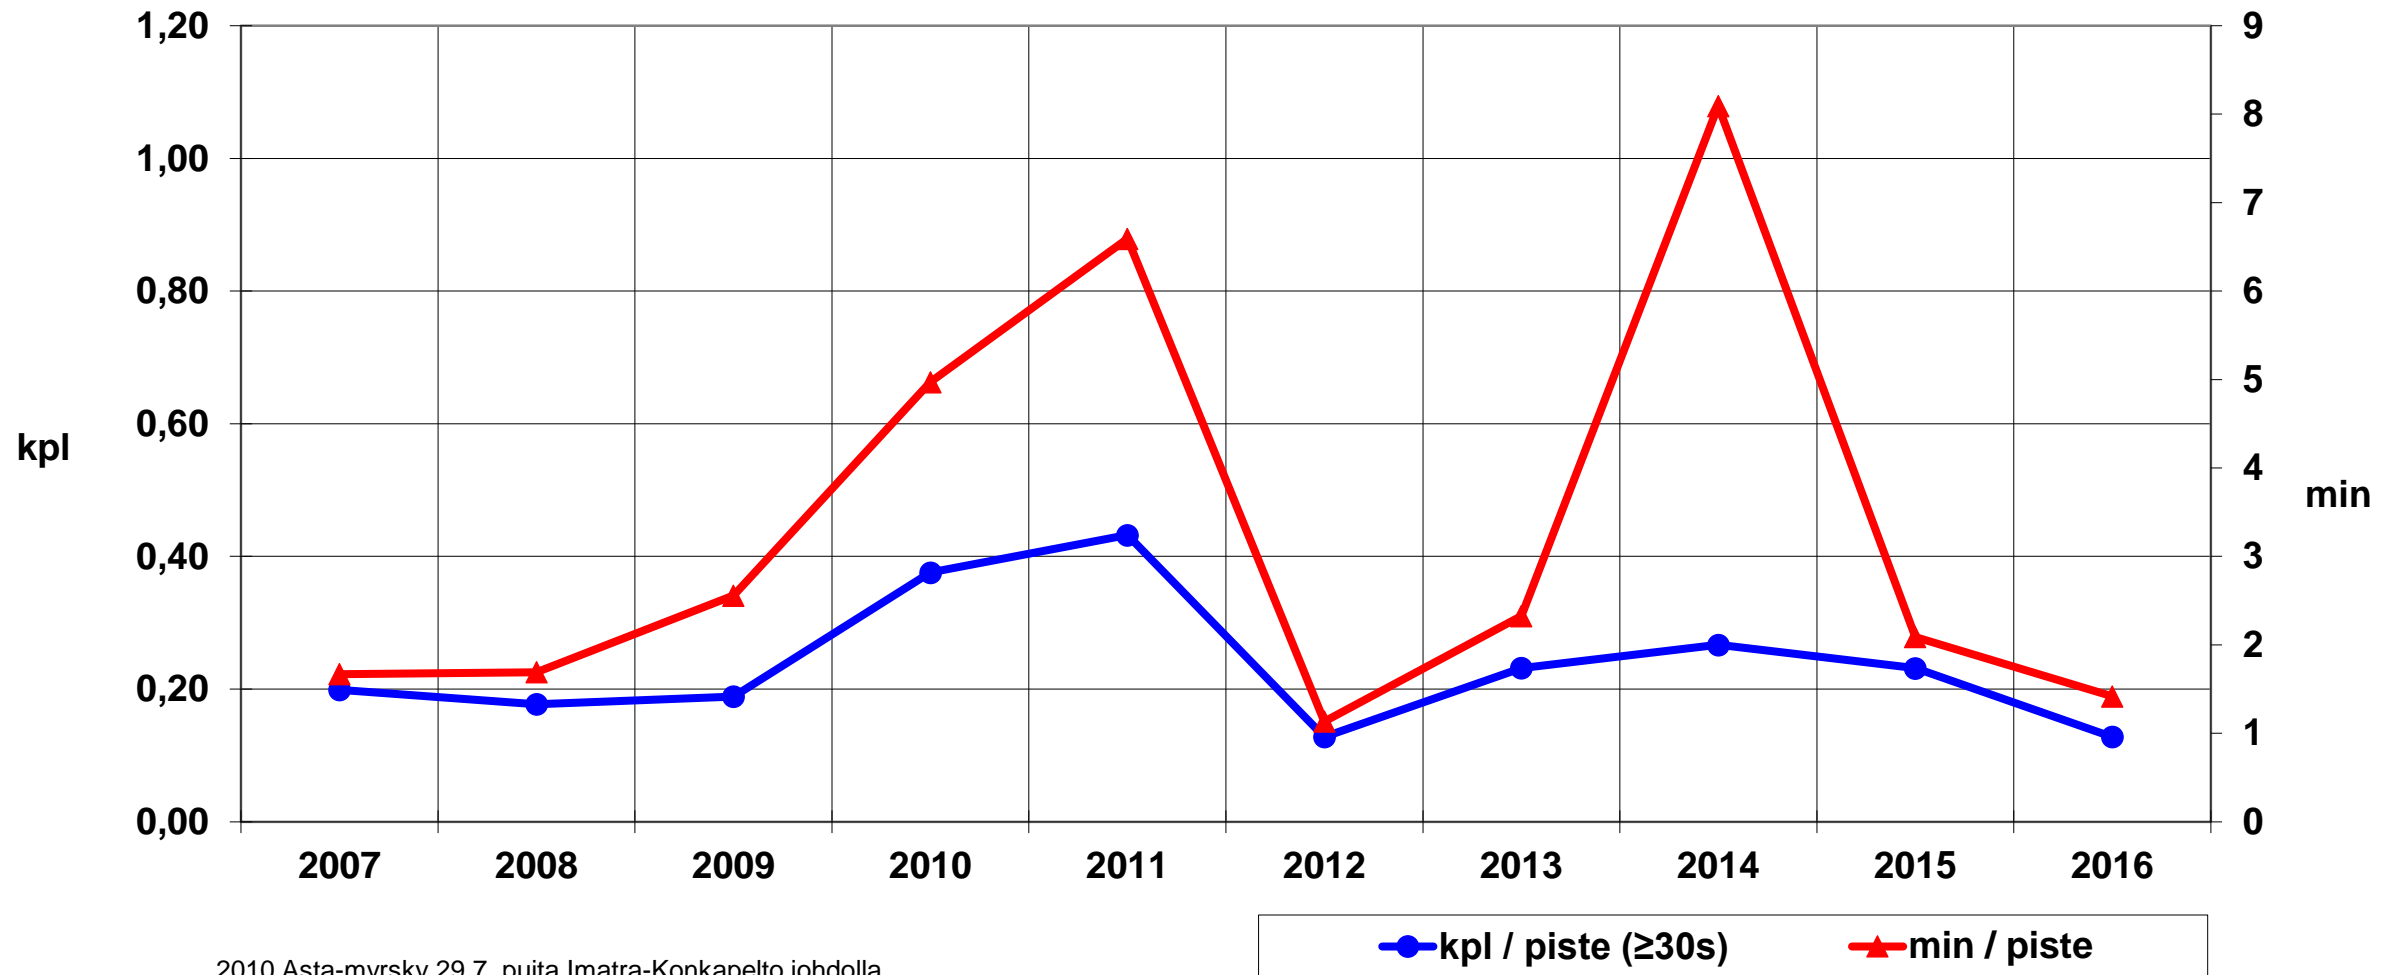

Siirtovarmuus 2016

FINGRID

Siirtovarmuus Fingridin verkossa

Toimittamatta jäänyt energia TJSE ja KAH

Häiriökeskeytykset liittymispisteissä

2010 Asta-myrsky 29.7, puita Imatra-Konkapelto johdolla.

2011 Tapani- ja Hannu-myrskyt 26.-27.12, Kolsi-Forssa, Hikiä-Nikkilä, Hikiä-Forssa E.

2014 Hikiä-Forssa E puu kaadettu johdolle 24.3. Ukkosen aiheuttamat katkaisijavauriot Kainuussa 28.7.

Häiriöiden määrä ja syyt