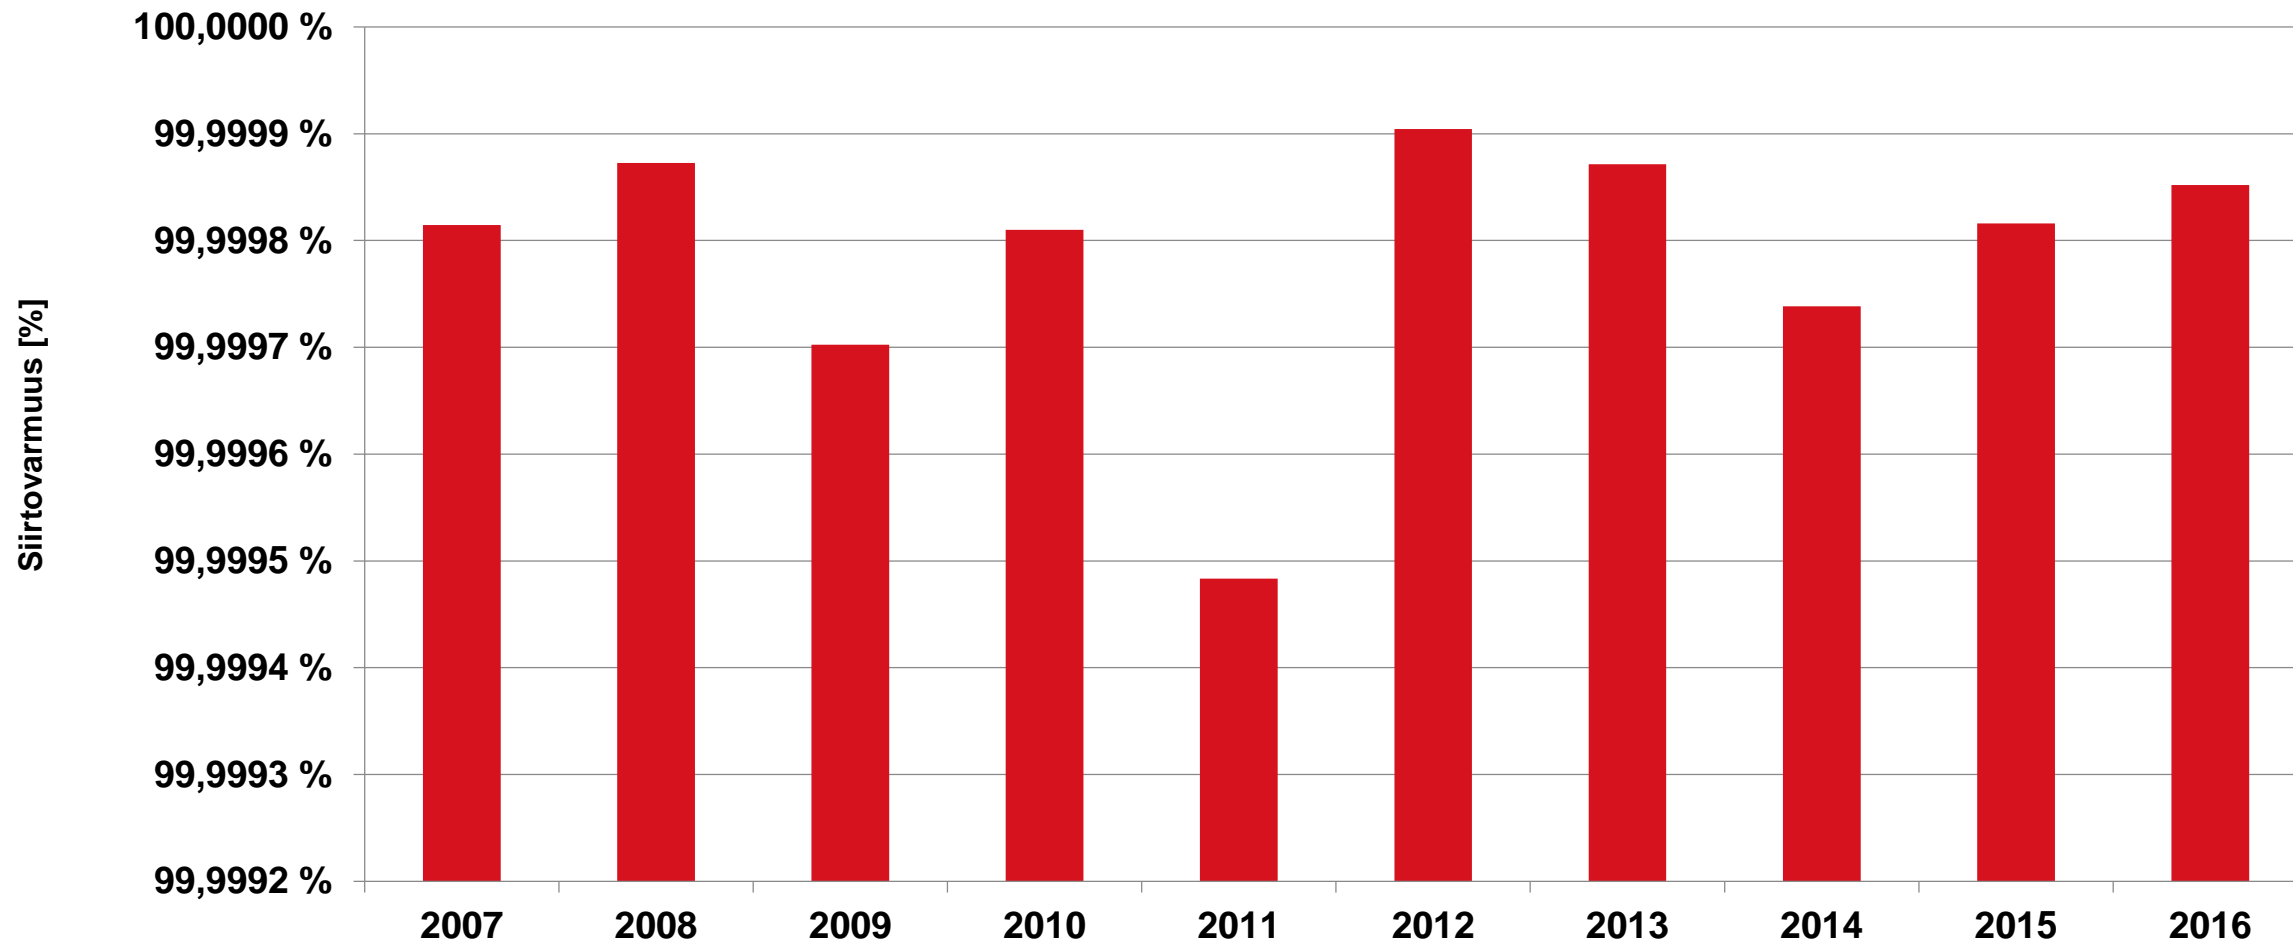

Siirtovarmuus 2016

FINGRID

Siirtovarmuus Fingridin verkossa

Toimittamatta jäänyt energia TJSE ja KAH

Häiriökeskeytykset liittymispisteissä

2010 Asta-myrsky 29.7, puita Imatra-Konkapelto johdolla.

2011 Tapani- ja Hannu-myrskyt 26.-27.12, Kolsi-Forssa, Hikiä-Nikkilä, Hikiä-Forssa E.

2014 Hikiä-Forssa E puu kaadettu johdolle 24.3. Ukkosen aiheuttamat katkaisijavauriot Kainuussa 28.7.

Häiriöiden määrä ja syyt