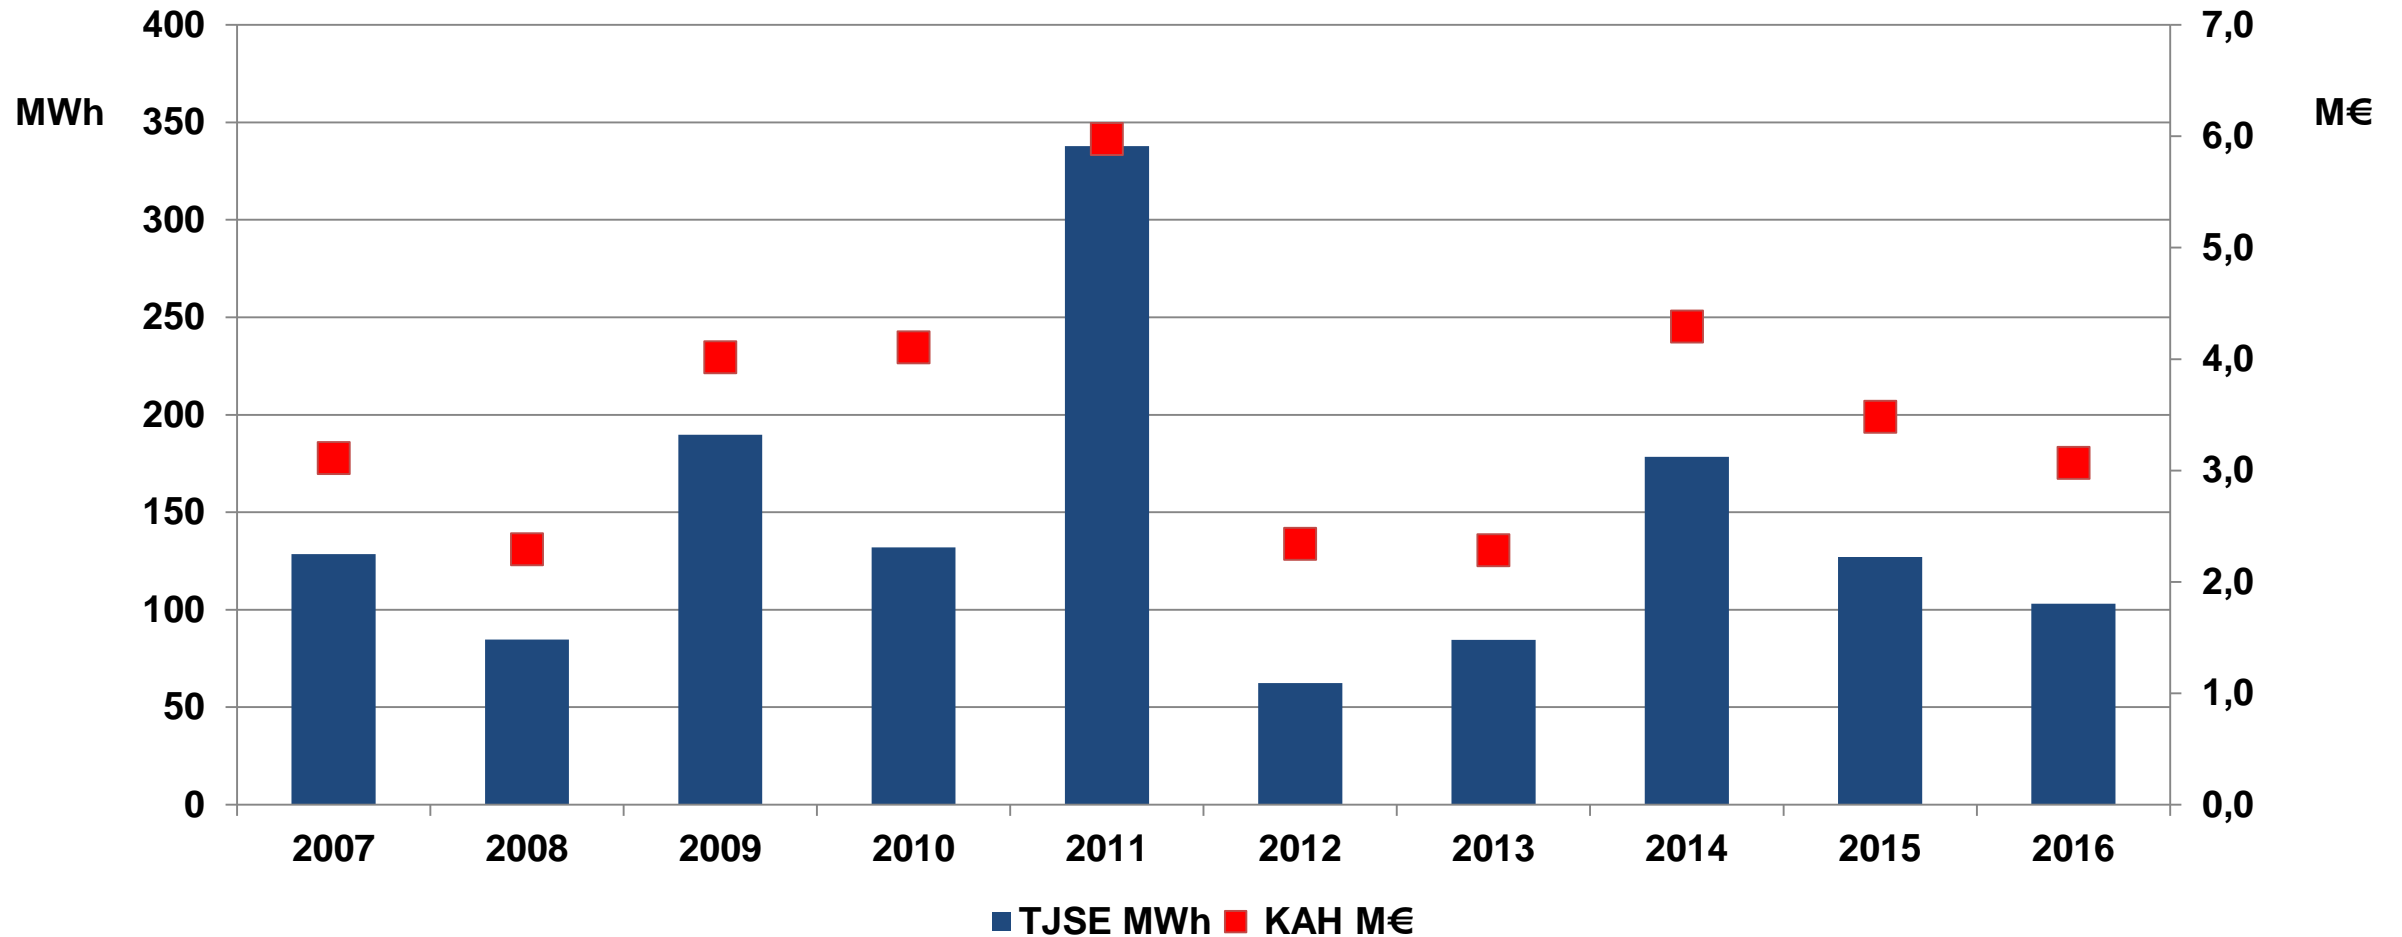

Siirtovarmuus 2016

FINGRID

Siirtovarmuus Fingridin verkossa

Toimittamatta jäänyt energia TJSE ja KAH

Häiriökeskeytykset liittymispisteissä

2010 Asta-myrsky 29.7, puita Imatra-Konkapelto johdolla.

2011 Tapani- ja Hannu-myrskyt 26.-27.12, Kolsi-Forssa, Hikiä-Nikkilä, Hikiä-Forssa E.